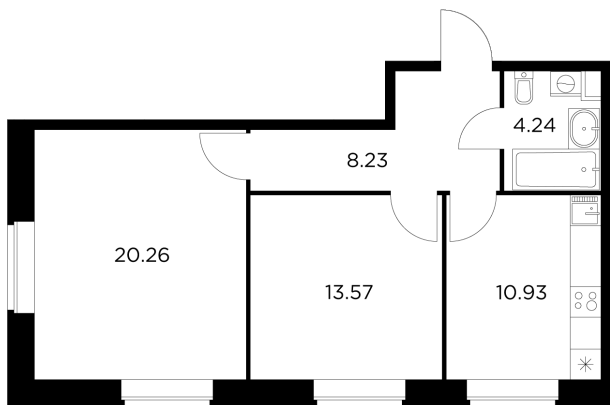

Планировка

С мебелью

+7 (495) 500-00-04

ingrad.ru

2-комн. квартира №602, 57.23м²

ЖК Новое Пушкино,
Корпус 20, Секция 7, Этаж 1 из 11

9 690 000₽

169 156₽/м²

● Ж/д Пушкино и Заветы Ильича

Отделка

Без отделки

Ввод

I квартал 2025

На этаже

На генплане

Квартира
на сайте