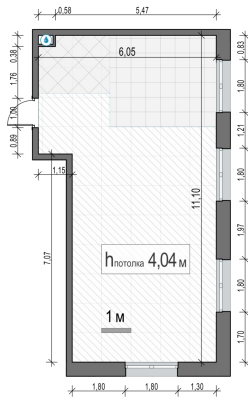

Планировка

С мебелью

2-комн. квартира №3, 57.4м²

Корпус 20, Секция 1, Этаж 1 из 14

10 110 000₽

176 133₽/м²

● Ж/д Пушкино и Заветы Ильича

Отделка

Без отделки

Ввод

Дом готов

На этаже

На генплане

Квартира
на сайте