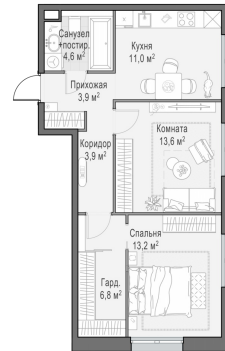

Планировка

С мебелью

2-комн. квартира №3, 57.4м²

Корпус 20, Секция 1, Этаж 1 из 14

10 110 000₽

176 133₽/м²

● Ж/д Пушкино и Заветы Ильича

Отделка

Без отделки

Ввод

Дом готов

На этаже

На генплане

Квартира
на сайте