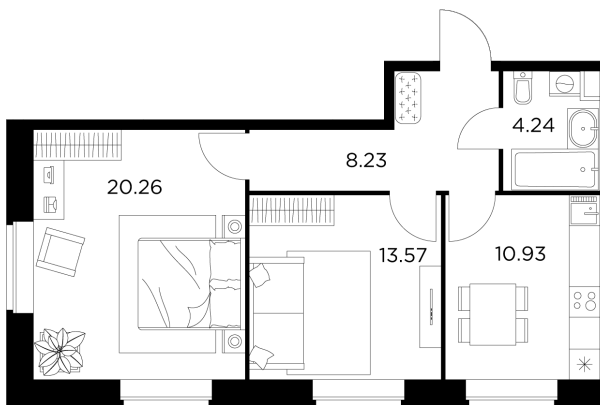

Планировка

С мебелью

+7 (495) 500-00-04

ingrad.ru

2-комн. квартира №602, 57.23м²

ЖК Новое Пушкино,
Корпус 20, Секция 7, Этаж 1 из 11

9 690 000₽

169 156₽/м²

● Ж/д Пушкино и Заветы Ильича

Отделка

Без отделки

Ввод

I квартал 2025

На этаже

На генплане

Квартира
на сайте