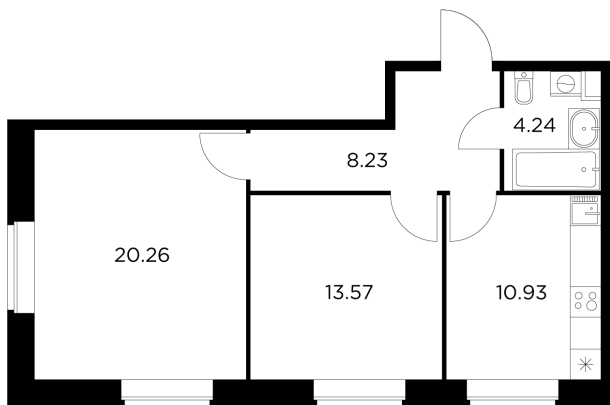

Планировка

С мебелью

+7 (495) 500-00-04

ingrad.ru

2-комн. квартира №602, 57.23м²

ЖК Новое Пушкино,
Корпус 20, Секция 7, Этаж 1 из 11

9 703 585₽

169 554₽/м²

● Ж/д Пушкино и Заветы Ильича

Отделка

Без отделки

Ввод

I квартал 2025

На этаже

На генплане

Квартира
на сайте