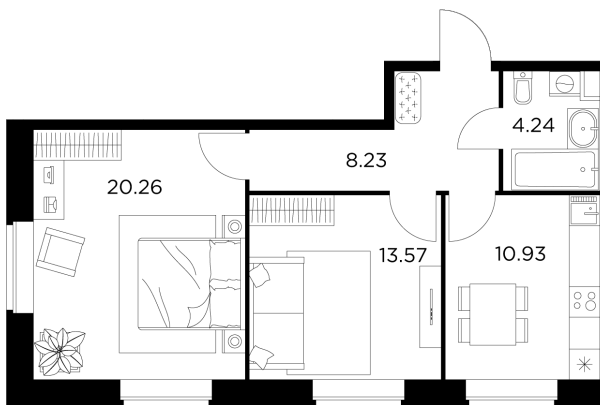

Планировка

С мебелью

+7 (495) 500-00-04

ingrad.ru

2-комн. квартира №602, 57.23м²

ЖК Новое Пушкино,
Корпус 20, Секция 7, Этаж 1 из 11

9 703 585₽

169 554₽/м²

● Ж/д Пушкино и Заветы Ильича

Отделка

Без отделки

Ввод

I квартал 2025

На этаже

На генплане

Квартира
на сайте