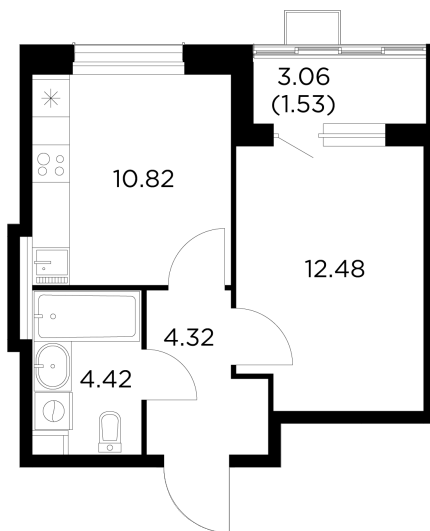

Планировка

С мебелью

INGRAD

+7 (495) 500-00-04

ingrad.ru

1-комн. квартира №590, 33.57м²

ЖК Новое Пушкино,
Корпус 20, Секция 6, Этаж 15 из 15

6 080 000₽

181 115₽/м²

● Ж/д Пушкино и Заветы Ильича

Отделка

Без отделки

Ввод

III квартал 2025

Лоджия

На этаже