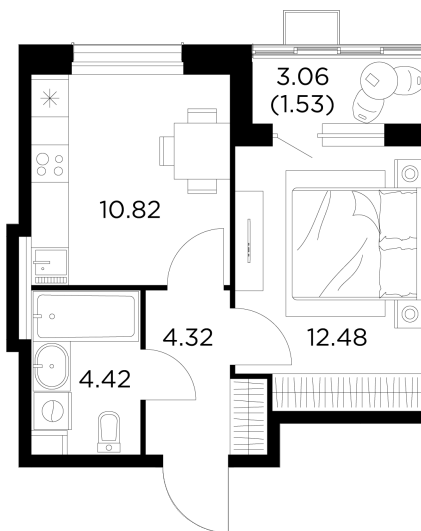

Планировка

С мебелью

INGRAD

+7 (495) 500-00-04

ingrad.ru

1-комн. квартира №590, 33.57м²

ЖК Новое Пушкино,
Корпус 20, Секция 6, Этаж 15 из 15

6 080 000₽

181 115₽/м²

● Ж/д Пушкино и Заветы Ильича

Отделка

Без отделки

Ввод

III квартал 2025

Лоджия

На этаже