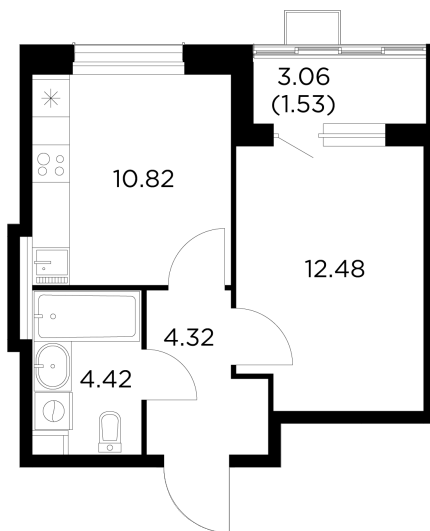

Планировка

С мебелью

+7 (495) 500-00-04

ingrad.ru

1-комн. квартира №580, 33.57м²

ЖК Новое Пушкино,
Корпус 20, Секция 6, Этаж 14 из 15

6 082 366₽

181 185₽/м²

● Ж/д Пушкино и Заветы Ильича

Отделка

Без отделки

Ввод

I квартал 2025

На этаже

На генплане

Квартира
на сайте