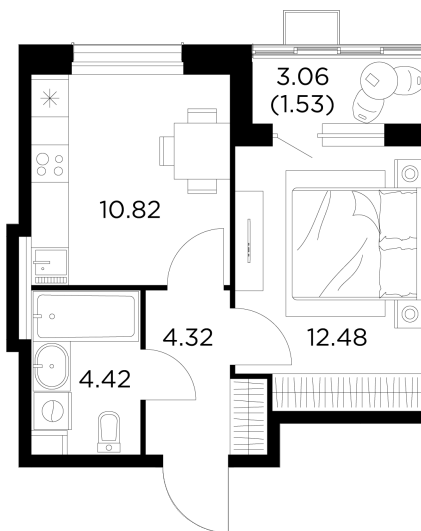

Планировка

С мебелью

+7 (495) 500-00-04

ingrad.ru

1-комн. квартира №580, 33.57м²

ЖК Новое Пушкино,
Корпус 20, Секция 6, Этаж 14 из 15

6 082 366₽

181 185₽/м²

● Ж/д Пушкино и Заветы Ильича

Отделка

Без отделки

Ввод

I квартал 2025

На этаже

На генплане

Квартира
на сайте