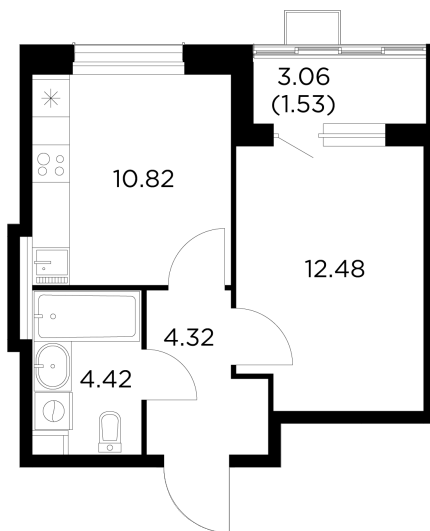

Планировка

С мебелью

+7 (495) 500-00-04

ingrad.ru

1-комн. квартира №580, 33.57м²

ЖК Новое Пушкино,
Корпус 20, Секция 6, Этаж 14 из 15

6 070 000₽

180 690₽/м²

● Ж/д Пушкино и Заветы Ильича

Отделка

Без отделки

Ввод

I квартал 2025

На этаже

На генплане

Квартира
на сайте