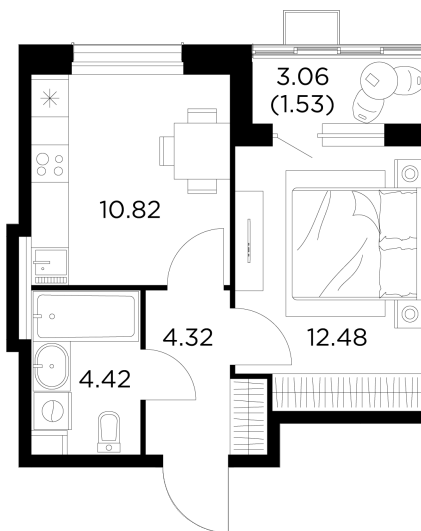

Планировка

С мебелью

+7 (495) 500-00-04

ingrad.ru

1-комн. квартира №580, 33.57м²

ЖК Новое Пушкино,
Корпус 20, Секция 6, Этаж 14 из 15

6 070 000₽

180 690₽/м²

● Ж/д Пушкино и Заветы Ильича

Отделка

Без отделки

Ввод

I квартал 2025

На этаже

На генплане

Квартира
на сайте