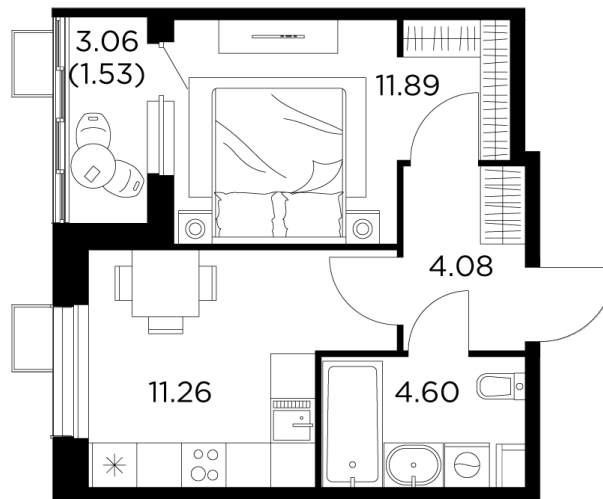

Планировка

С мебелью

+7 (495) 500-00-04

ingrad.ru

1-комн. квартира №337, 33.36м²

ЖК Новое Пушкино,
Корпус 20, Секция 4, Этаж 12 из 15

6 020 160₽

180 460₽/м²

● Ж/д Пушкино и Заветы Ильича

Отделка

Без отделки

Ввод

I квартал 2025

На этаже

На генплане

Квартира
на сайте