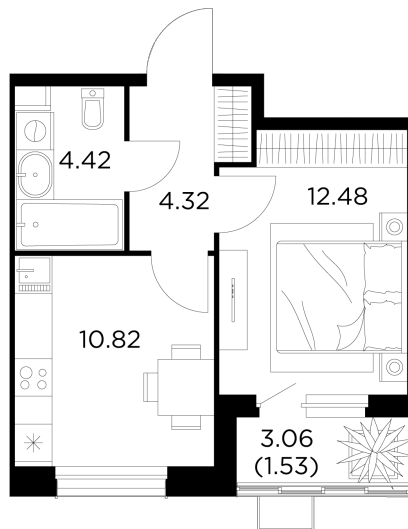

### С мебелью

+7 (495) 500-00-04

[ingrad.ru](http://ingrad.ru)

**1-комн. квартира №58, 33.57м<sup>2</sup>**

ЖК Новое Пушкино,  
Корпус 20, Секция 1, Этаж 6 из 14

**7 065 700₽**

210 477₽/м<sup>2</sup>

● Ж/д «Пушкино» и «Заветы Ильича»