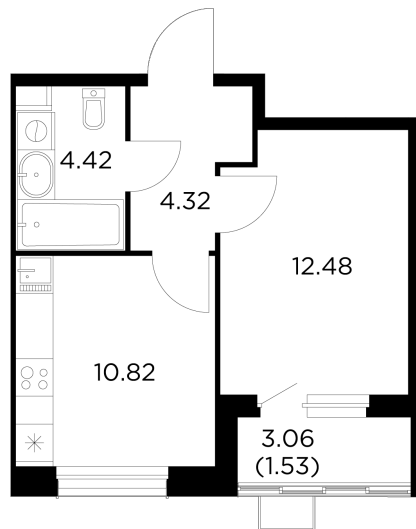

### С мебелью

+7 (495) 500-00-04

[ingrad.ru](http://ingrad.ru)

**1-комн. квартира №58, 33.57м<sup>2</sup>**

ЖК Новое Пушкино,  
Корпус 20, Секция 1, Этаж 6 из 14

**7 065 700₽**

210 477₽/м<sup>2</sup>

● Ж/д «Пушкино» и «Заветы Ильича»