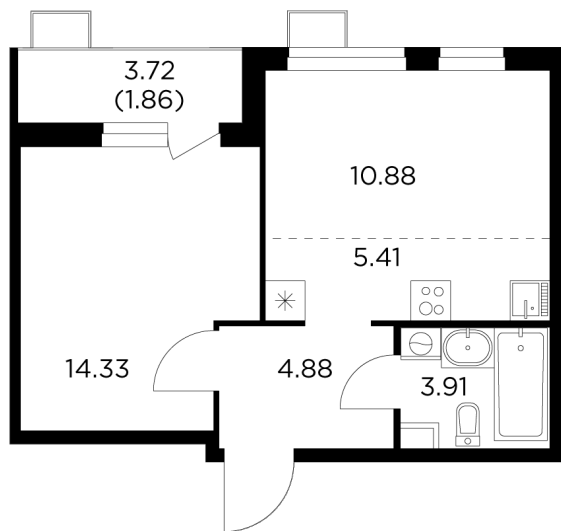

Планировка

С мебелью

+7 (495) 500-00-04

ingrad.ru

2-комн. квартира №287, 41.27м²

ЖК Новое Пушкино,
Корпус 21, Секция 3, Этаж 12 из 15

8 590 000₽

207 904₽/м²

● Ж/д Пушкино и Заветы Ильича

Отделка

Чистовая отделка

Ввод

I квартал 2025

На этаже

На генплане

Квартира
на сайте