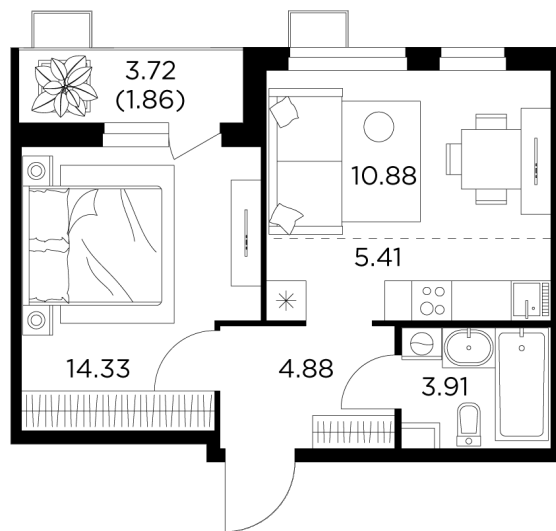

Планировка

С мебелью

+7 (495) 500-00-04

ingrad.ru

2-комн. квартира №287, 41.27м²

ЖК Новое Пушкино,
Корпус 21, Секция 3, Этаж 12 из 15

8 612 126₽

208 678₽/м²

● Ж/д Пушкино и Заветы Ильича

Отделка

Чистовая отделка

Ввод

I квартал 2025

На этаже

На генплане

Квартира
на сайте