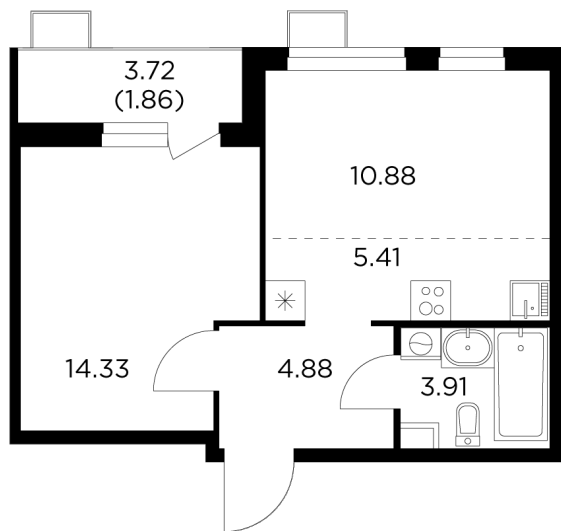

Планировка

С мебелью

+7 (495) 500-00-04

ingrad.ru

2-комн. квартира №287, 41.27м²

ЖК Новое Пушкино,
Корпус 21, Секция 3, Этаж 12 из 15

8 612 126₽

208 678₽/м²

● Ж/д Пушкино и Заветы Ильича

Отделка

Чистовая отделка

Ввод

I квартал 2025

На этаже

На генплане

Квартира
на сайте