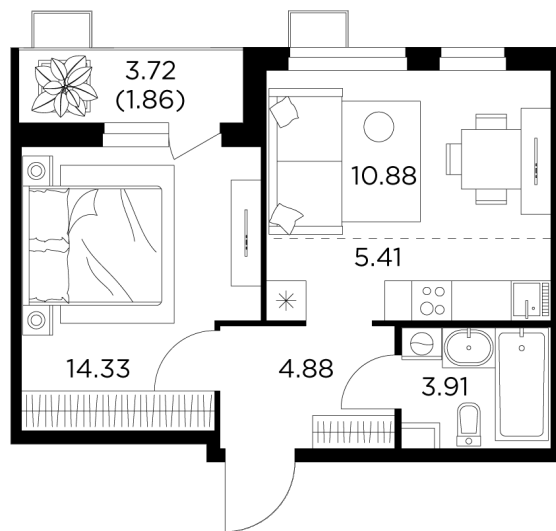

Планировка

С мебелью

+7 (495) 500-00-04

ingrad.ru

2-комн. квартира №287, 41.27м²

ЖК Новое Пушкино,
Корпус 21, Секция 3, Этаж 12 из 15

8 590 000₽

207 904₽/м²

● Ж/д Пушкино и Заветы Ильича

Отделка

Чистовая отделка

Ввод

I квартал 2025

На этаже

На генплане

Квартира
на сайте