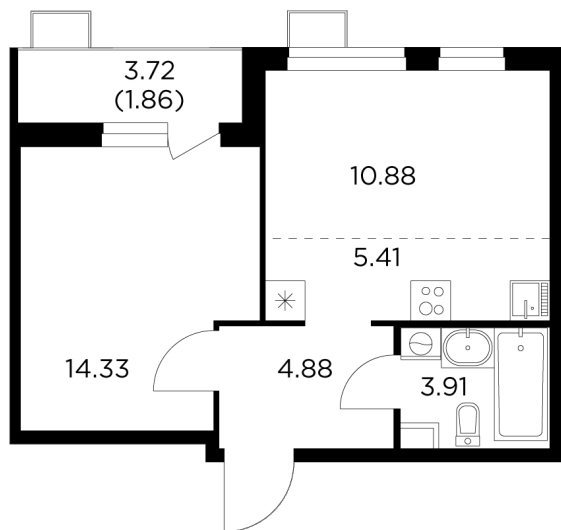

Планировка

С мебелью

+7 (495) 500-00-04

ingrad.ru

2-комн. квартира №239, 41.27м²

ЖК Новое Пушкино,
Корпус 21, Секция 3, Этаж 8 из 15

8 541 526₽

206 967₽/м²

● Ж/д Пушкино и Заветы Ильича

Отделка

Чистовая отделка

Ввод

I квартал 2025

На этаже

На генплане

Квартира
на сайте