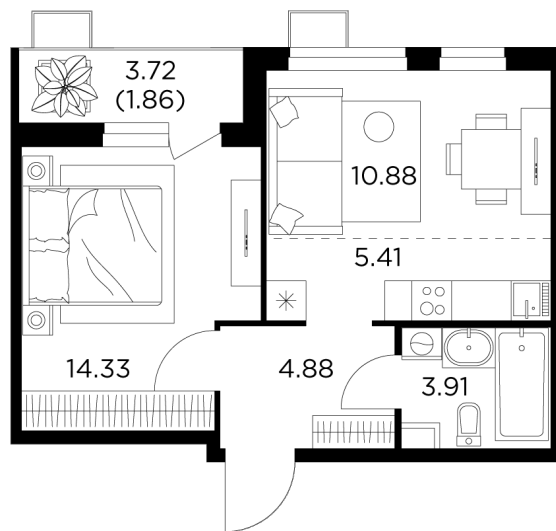

## Планировка

## С мебелью

+7 (495) 500-00-04

[ingrad.ru](http://ingrad.ru)

**2-комн. квартира №239, 41.27м<sup>2</sup>**

ЖК Новое Пушкино,  
Корпус 21, Секция 3, Этаж 8 из 15

**8 610 000₽**

208 610₽/м<sup>2</sup>

● Ж/д Пушкино и Заветы Ильича