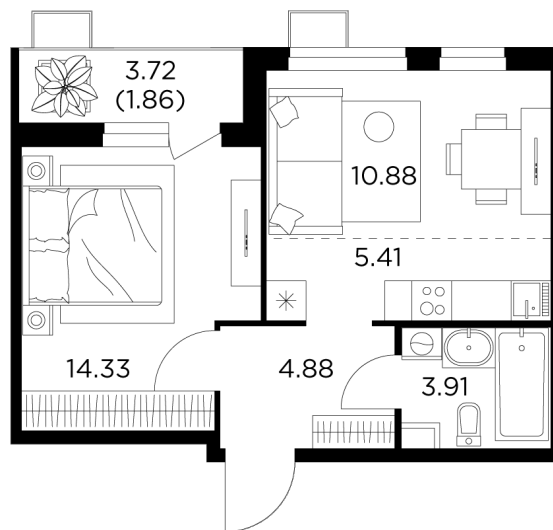

Планировка

С мебелью

+7 (495) 500-00-04

ingrad.ru

2-комн. квартира №239, 41.27м²

ЖК Новое Пушкино,
Корпус 21, Секция 3, Этаж 8 из 15

8 541 526₽

206 967₽/м²

● Ж/д Пушкино и Заветы Ильича

Отделка

Чистовая отделка

Ввод

I квартал 2025

На этаже

На генплане

Квартира
на сайте