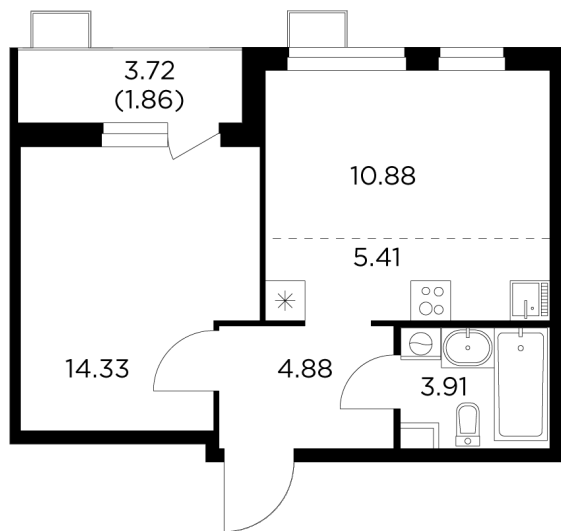

## Планировка

## С мебелью

+7 (495) 500-00-04

[ingrad.ru](http://ingrad.ru)

**2-комн. квартира №239, 41.27м<sup>2</sup>**

ЖК Новое Пушкино,  
Корпус 21, Секция 3, Этаж 8 из 15

**8 610 000₽**

208 610₽/м<sup>2</sup>

● Ж/д Пушкино и Заветы Ильича