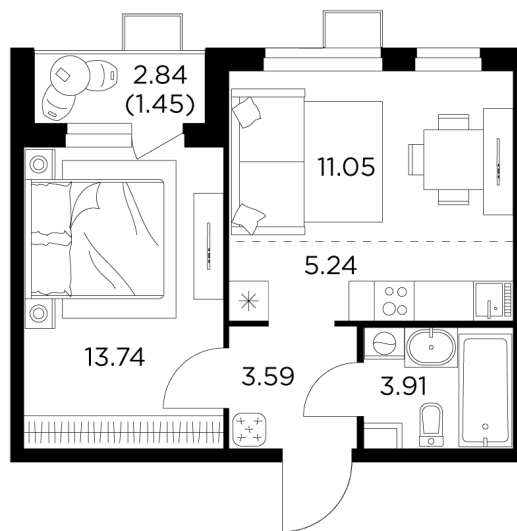

Планировка

С мебелью

+7 (495) 500-00-04

ingrad.ru

2-комн. квартира №237, 38.95м²

ЖК Новое Пушкино,
Корпус 21, Секция 3, Этаж 8 из 15

8 040 827₽

206 440₽/м²

● Ж/д Пушкино и Заветы Ильича

Отделка

Чистовая отделка

Ввод

I квартал 2025

На этаже

На генплане

Квартира
на сайте