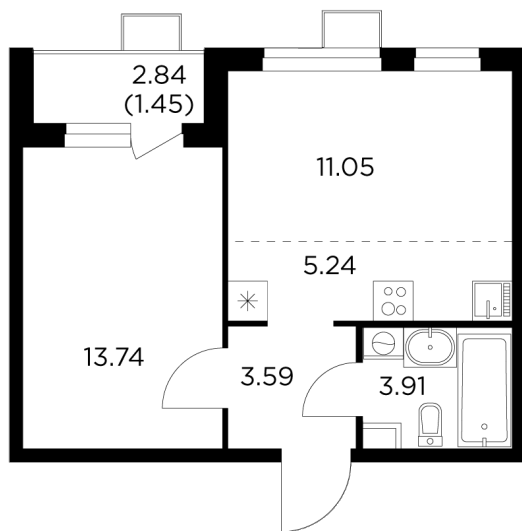

Планировка

С мебелью

+7 (495) 500-00-04

ingrad.ru

2-комн. квартира №237, 38.95м²

ЖК Новое Пушкино,
Корпус 21, Секция 3, Этаж 8 из 15

8 040 827₽

206 440₽/м²

● Ж/д Пушкино и Заветы Ильича

Отделка

Чистовая отделка

Ввод

I квартал 2025

На этаже

На генплане

Квартира
на сайте