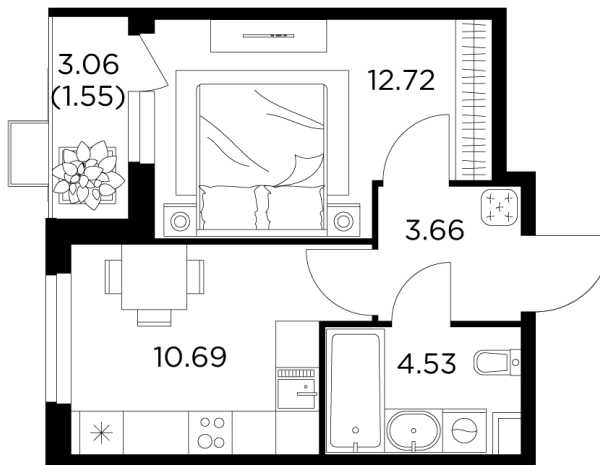

Планировка

С мебелью

+7 (495) 500-00-04

ingrad.ru

1-комн. квартира №235, 33.13м²

ЖК Новое Пушкино,
Корпус 21, Секция 3, Этаж 8 из 15

7 011 175₽

211 626₽/м²

● Ж/д «Пушкино» и «Заветы Ильича»

Отделка

Чистовая отделка

Ввод

I квартал 2025

На этаже

На генплане

Квартира
на сайте