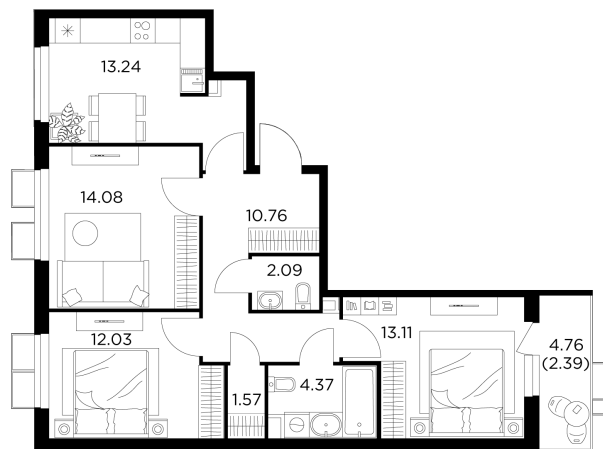

Планировка

С мебелью

+7 (495) 500-00-04

ingrad.ru

3-комн. квартира №436, 73.63м²

ЖК Новое Пушкино,
Корпус 21, Секция 5, Этаж 4 из 11

14 390 000₽

195 359₽/м²

● Ж/д Пушкино и Заветы Ильича

Отделка

Чистовая отделка

Ввод

I квартал 2025

На этаже

На генплане

Квартира
на сайте