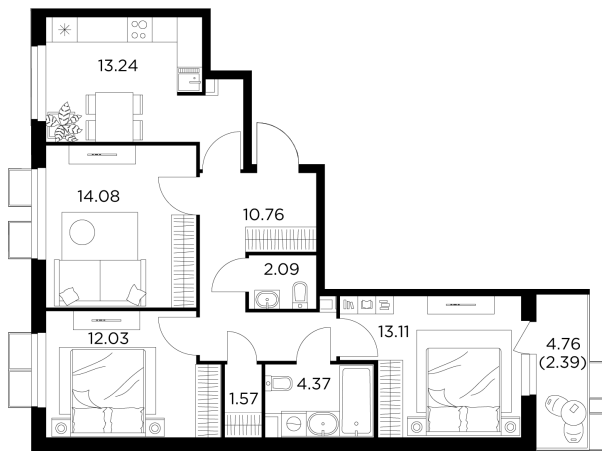

Планировка

С мебелью

+7 (495) 500-00-04

ingrad.ru

3-комн. квартира №436, 73.63м²

ЖК Новое Пушкино,
Корпус 21, Секция 5, Этаж 4 из 11

13 650 000₽

185 387₽/м²

● Ж/д Пушкино и Заветы Ильича

Отделка

Чистовая отделка

Ввод

III квартал 2025

На этаже

На генплане

Лоджия