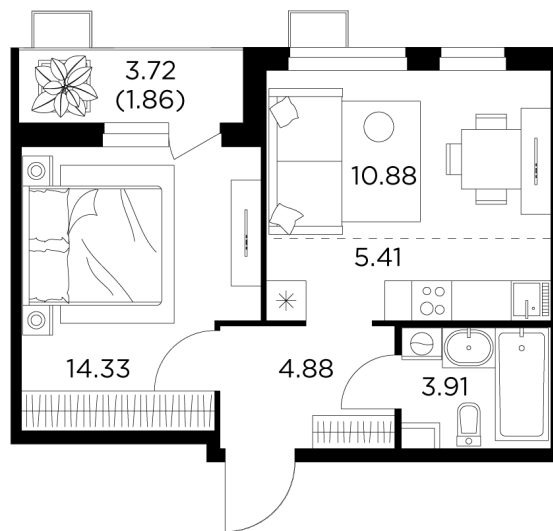

Планировка

С мебелью

+7 (495) 500-00-04

ingrad.ru

2-комн. квартира №215, 41.27м²

ЖК Новое Пушкино,
Корпус 21, Секция 3, Этаж 6 из 15

8 480 000₽

205 274₽/м²

● Ж/д Пушкино и Заветы Ильича

Отделка

Чистовая отделка

Ввод

I квартал 2025

На этаже

На генплане

Квартира
на сайте