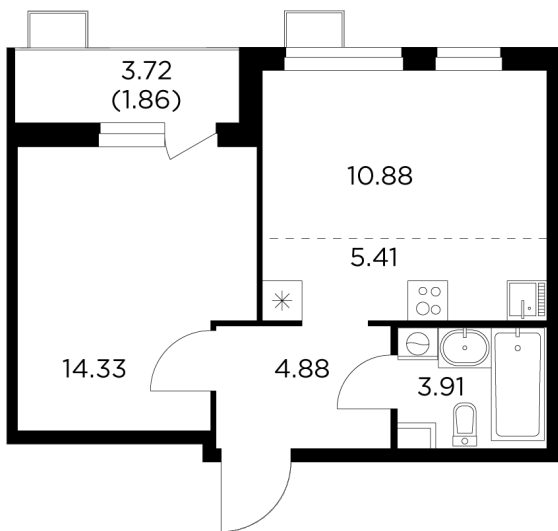

Планировка

С мебелью

+7 (495) 500-00-04

ingrad.ru

2-комн. квартира №215, 41.27м²

ЖК Новое Пушкино,
Корпус 21, Секция 3, Этаж 6 из 15

8 506 226₽

206 112₽/м²

● Ж/д Пушкино и Заветы Ильича

Отделка

Чистовая отделка

Ввод

I квартал 2025

На этаже

На генплане

Квартира
на сайте