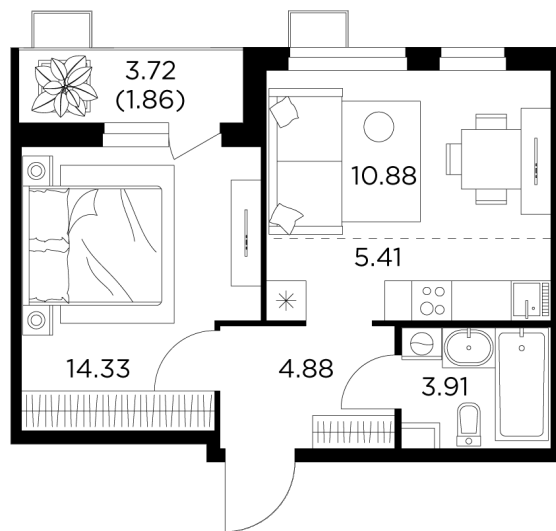

Планировка

С мебелью

+7 (495) 500-00-04

ingrad.ru

2-комн. квартира №215, 41.27м²

ЖК Новое Пушкино,
Корпус 21, Секция 3, Этаж 6 из 15

8 506 226₽

206 112₽/м²

● Ж/д Пушкино и Заветы Ильича

Отделка

Чистовая отделка

Ввод

I квартал 2025

На этаже

На генплане

Квартира
на сайте