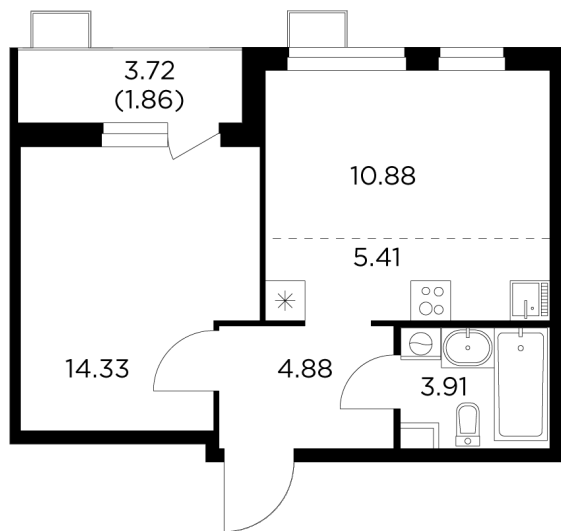

Планировка

С мебелью

+7 (495) 500-00-04

ingrad.ru

2-комн. квартира №215, 41.27м²

ЖК Новое Пушкино,
Корпус 21, Секция 3, Этаж 6 из 15

8 480 000₽

205 274₽/м²

● Ж/д Пушкино и Заветы Ильича

Отделка

Чистовая отделка

Ввод

I квартал 2025

На этаже

На генплане

Квартира
на сайте