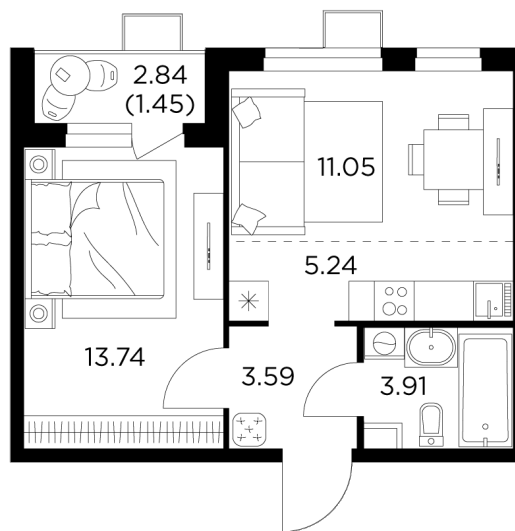

Планировка

С мебелью

+7 (495) 500-00-04

ingrad.ru

2-комн. квартира №213, 38.95м²

ЖК Новое Пушкино,
Корпус 21, Секция 3, Этаж 6 из 15

8 007 512₽

205 584₽/м²

● Ж/д Пушкино и Заветы Ильича

Отделка

Чистовая отделка

Ввод

I квартал 2025

На этаже

На генплане

Квартира
на сайте