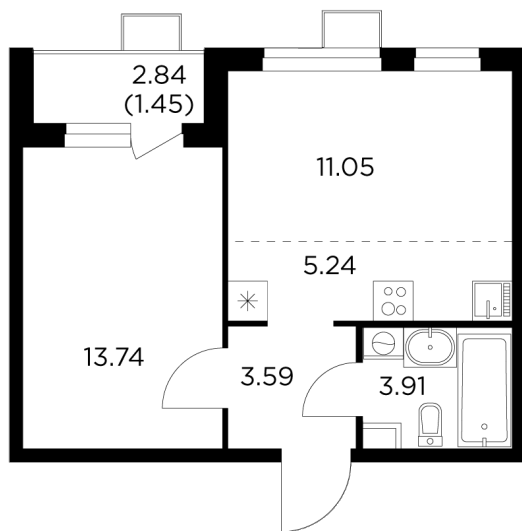

Планировка

С мебелью

+7 (495) 500-00-04

ingrad.ru

2-комн. квартира №213, 38.95м²

ЖК Новое Пушкино,
Корпус 21, Секция 3, Этаж 6 из 15

8 007 512₽

205 584₽/м²

● Ж/д Пушкино и Заветы Ильича

Отделка

Чистовая отделка

Ввод

I квартал 2025

На этаже

На генплане

Квартира
на сайте