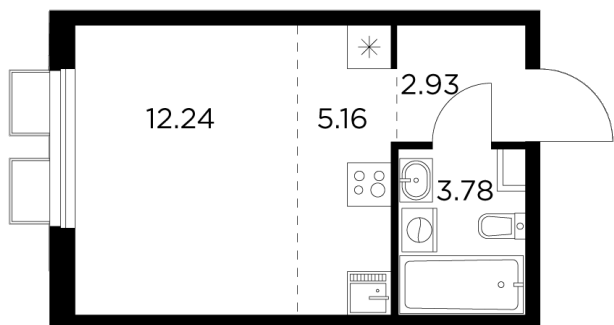

Планировка

С мебелью

+7 (495) 500-00-04

ingrad.ru

Студия №207, 24.11м²

ЖК Новое Пушкино,
Корпус 21, Секция 3, Этаж 5 из 15

6 538 512₽

271 195₽/м²