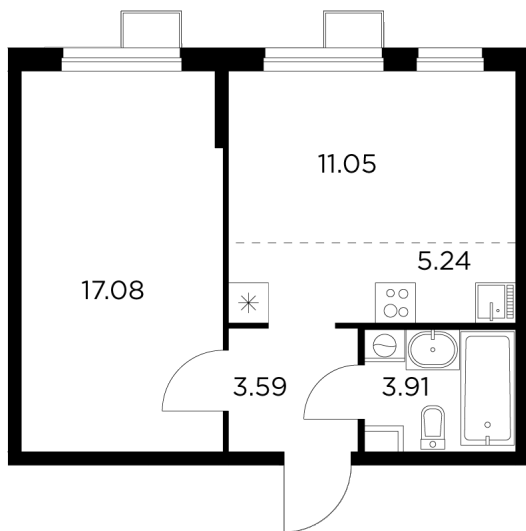

## Планировка

## С мебелью

+7 (495) 500-00-04

[ingrad.ru](http://ingrad.ru)

**2-комн. квартира №200, 40.87м<sup>2</sup>**

ЖК Новое Пушкино,  
Корпус 21, Секция 3, Этаж 5 из 15

**8 309 549₽**

203 317₽/м<sup>2</sup>

● Ж/д Пушкино и Заветы Ильича