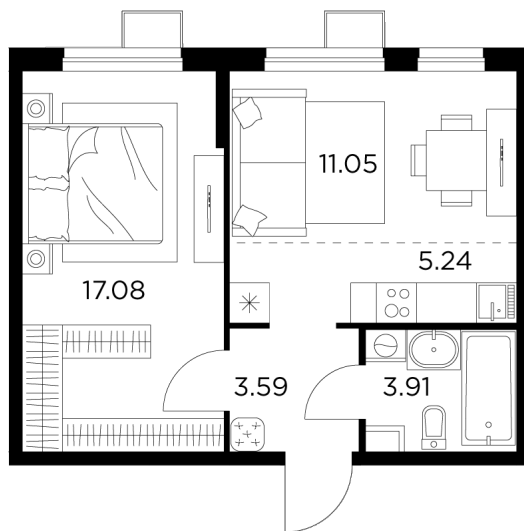

Планировка

С мебелью

+7 (495) 500-00-04

ingrad.ru

1-комн. квартира №200, 40.87м²

ЖК Новое Пушкино,
Корпус 21, Секция 3, Этаж 5 из 15

8 580 000₽

209 934₽/м²

● Ж/д Пушкино и Заветы Ильича

Отделка

Чистовая отделка

Ввод

III квартал 2025

На этаже

На генплане

Квартира
на сайте