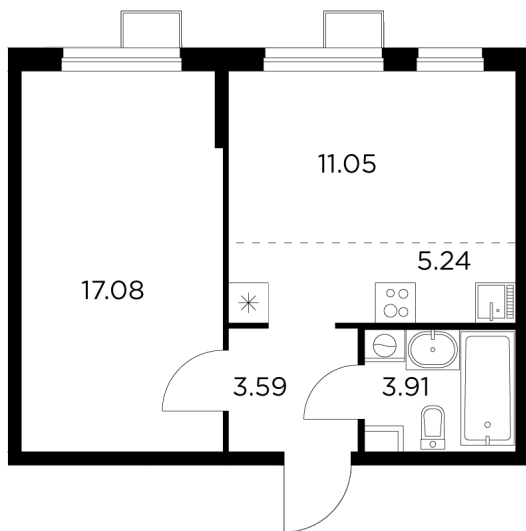

Планировка

С мебелью

+7 (495) 500-00-04

ingrad.ru

1-комн. квартира №200, 40.87м²

ЖК Новое Пушкино,
Корпус 21, Секция 3, Этаж 5 из 15

8 580 000₽

209 934₽/м²

● Ж/д Пушкино и Заветы Ильича

Отделка

Чистовая отделка

Ввод

III квартал 2025

На этаже

На генплане

Квартира
на сайте