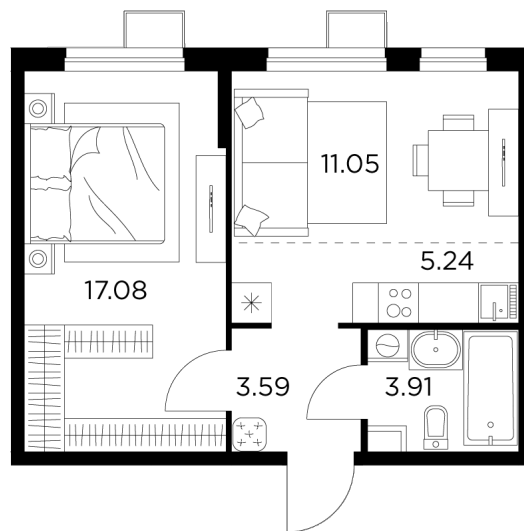

## Планировка

## С мебелью

+7 (495) 500-00-04

[ingrad.ru](http://ingrad.ru)

**2-комн. квартира №200, 40.87м<sup>2</sup>**

ЖК Новое Пушкино,  
Корпус 21, Секция 3, Этаж 5 из 15

**8 309 549₽**

203 317₽/м<sup>2</sup>

● Ж/д Пушкино и Заветы Ильича