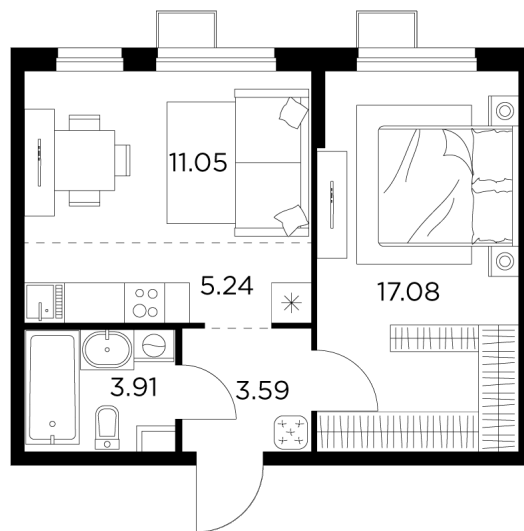

Планировка

С мебелью

+7 (495) 500-00-04

ingrad.ru

2-комн. квартира №188, 40.87м²

ЖК Новое Пушкино,
Корпус 21, Секция 3, Этаж 4 из 15

8 292 069₽

202 889₽/м²

● Ж/д Пушкино и Заветы Ильича

Отделка

Чистовая отделка

Ввод

I квартал 2025

На этаже

На генплане

Квартира
на сайте