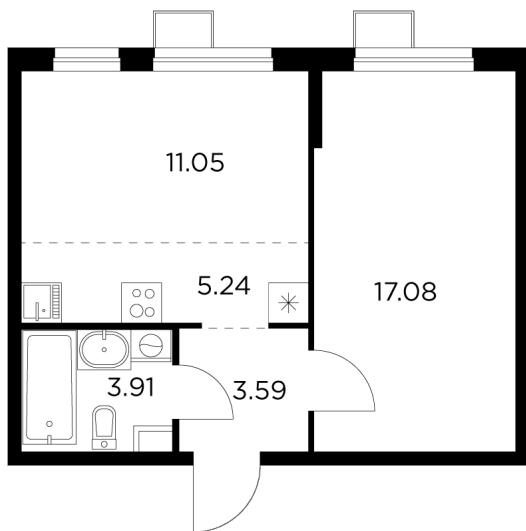

Планировка

С мебелью

+7 (495) 500-00-04

ingrad.ru

2-комн. квартира №188, 40.87м²

ЖК Новое Пушкино,
Корпус 21, Секция 3, Этаж 4 из 15

8 292 069₽

202 889₽/м²

● Ж/д Пушкино и Заветы Ильича

Отделка

Чистовая отделка

Ввод

I квартал 2025

На этаже

На генплане

Квартира
на сайте