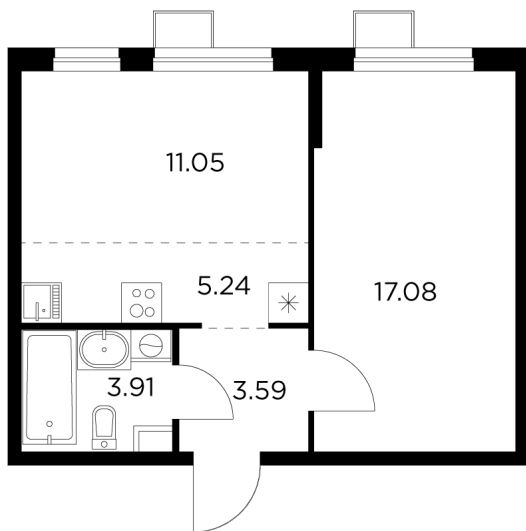

Планировка

С мебелью

+7 (495) 500-00-04

ingrad.ru

2-комн. квартира №188, 40.87м²

ЖК Новое Пушкино,
Корпус 21, Секция 3, Этаж 4 из 15

8 270 000₽

202 138₽/м²

● Ж/д Пушкино и Заветы Ильича

Отделка

Чистовая отделка

Ввод

I квартал 2025

На этаже

На генплане

Квартира
на сайте