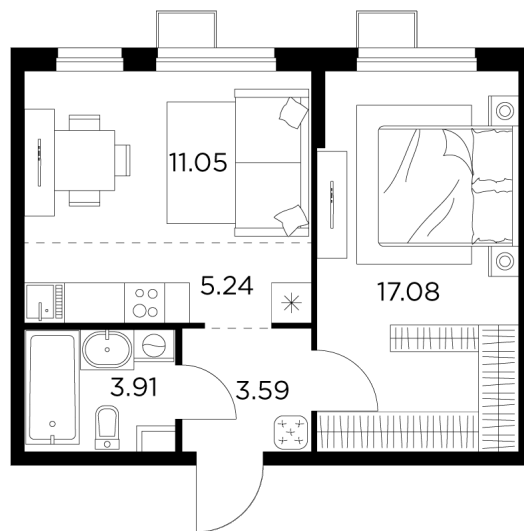

Планировка

С мебелью

+7 (495) 500-00-04

ingrad.ru

2-комн. квартира №188, 40.87м²

ЖК Новое Пушкино,
Корпус 21, Секция 3, Этаж 4 из 15

8 270 000₽

202 138₽/м²

● Ж/д Пушкино и Заветы Ильича

Отделка

Чистовая отделка

Ввод

I квартал 2025

На этаже

На генплане

Квартира
на сайте