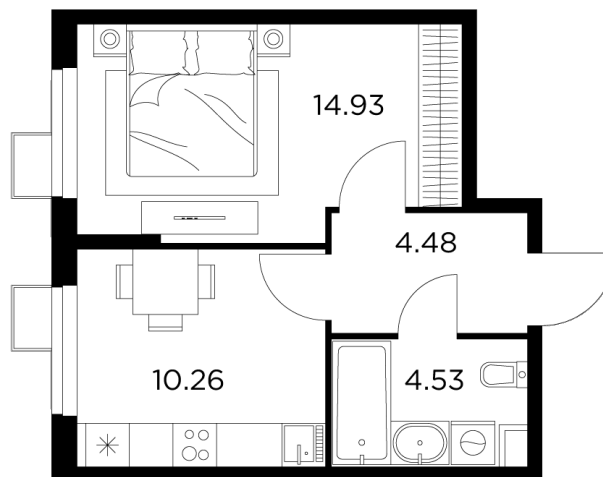

## Планировка

## С мебелью

+7 (495) 500-00-04

[ingrad.ru](http://ingrad.ru)

**1-комн. квартира №183, 34.2м<sup>2</sup>**

ЖК Новое Пушкино,  
Корпус 21, Секция 3, Этаж 4 из 15

**6 888 984Р**

201 432Р/м<sup>2</sup>

● Ж/д Пушкино и Заветы Ильича