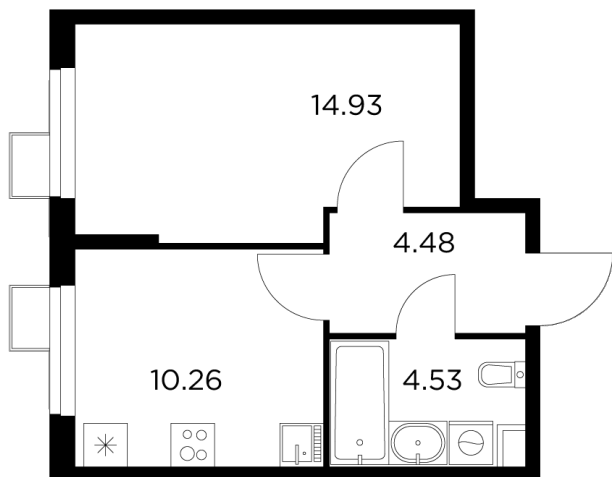

## Планировка

## С мебелью

+7 (495) 500-00-04

[ingrad.ru](http://ingrad.ru)

**1-комн. квартира №183, 34.2м<sup>2</sup>**

ЖК Новое Пушкино,  
Корпус 21, Секция 3, Этаж 4 из 15

**6 888 984Р**

201 432Р/м<sup>2</sup>

● Ж/д Пушкино и Заветы Ильича