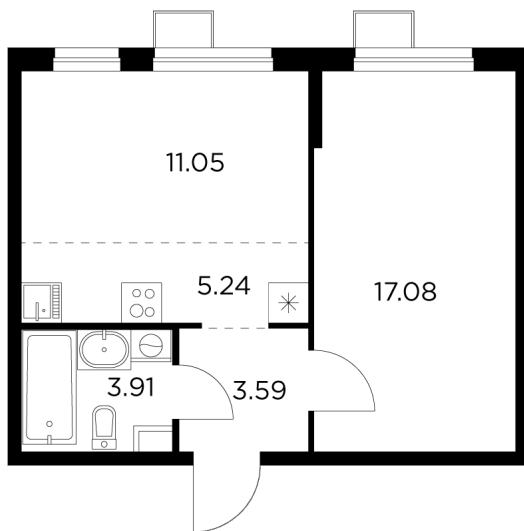

## Планировка

## С мебелью

+7 (495) 500-00-04

[ingrad.ru](http://ingrad.ru)

**2-комн. квартира №175, 40.87м<sup>2</sup>**

ЖК Новое Пушкино,  
Корпус 21, Секция 3, Этаж 3 из 15

**8 274 590₽**

202 461₽/м<sup>2</sup>

● Ж/д Пушкино и Заветы Ильича