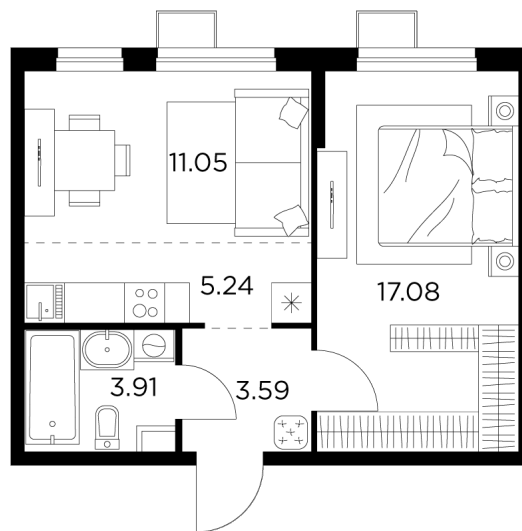

## Планировка

## С мебелью

+7 (495) 500-00-04

[ingrad.ru](http://ingrad.ru)

**2-комн. квартира №175, 40.87м<sup>2</sup>**

ЖК Новое Пушкино,  
Корпус 21, Секция 3, Этаж 3 из 15

**8 274 590₽**

202 461₽/м<sup>2</sup>

● Ж/д Пушкино и Заветы Ильича