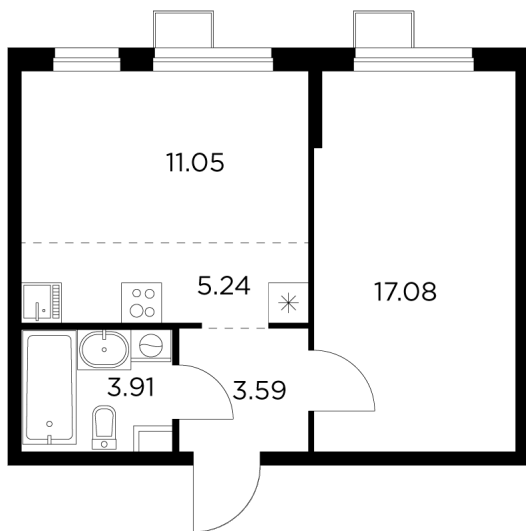

Планировка

С мебелью

+7 (495) 500-00-04

ingrad.ru

2-комн. квартира №175, 40.87м²

ЖК Новое Пушкино,
Корпус 21, Секция 3, Этаж 3 из 15

8 250 000₽

201 733₽/м²

● Ж/д Пушкино и Заветы Ильича

Отделка

Чистовая отделка

Ввод

I квартал 2025

На этаже

На генплане

Квартира
на сайте