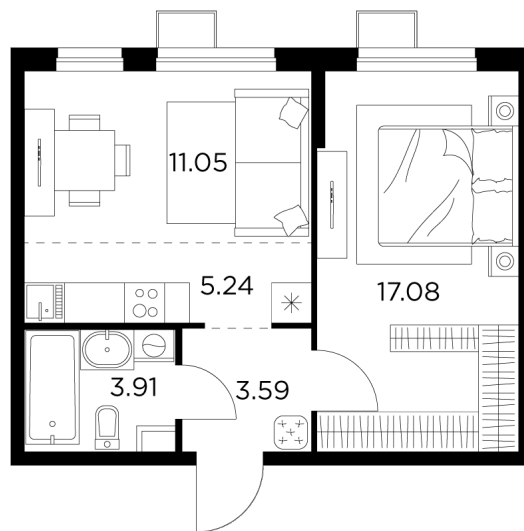

Планировка

С мебелью

+7 (495) 500-00-04

ingrad.ru

2-комн. квартира №175, 40.87м²

ЖК Новое Пушкино,
Корпус 21, Секция 3, Этаж 3 из 15

8 250 000₽

201 733₽/м²

● Ж/д Пушкино и Заветы Ильича

Отделка

Чистовая отделка

Ввод

I квартал 2025

На этаже

На генплане

Квартира
на сайте