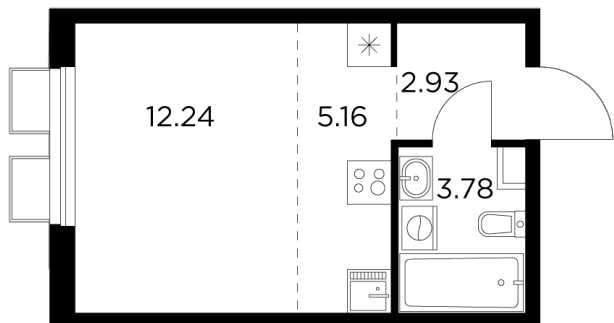

Планировка