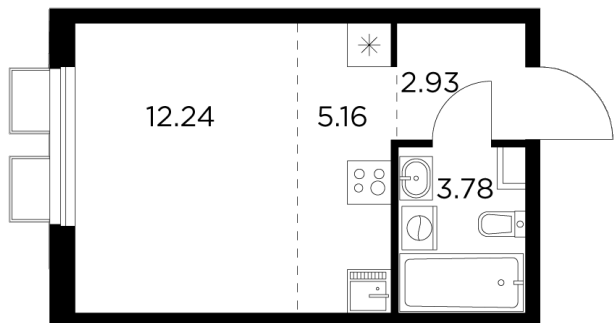

Планировка

С мебелью

+7 (495) 500-00-04

ingrad.ru

Студия №168, 24.11м²

ЖК Новое Пушкино,
Корпус 21, Секция 3, Этаж 2 из 15

6 400 000₽

265 065₽/м²