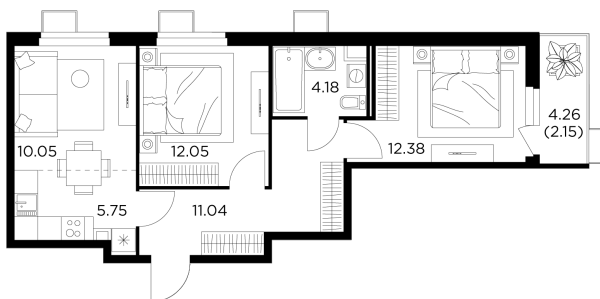

Планировка

С мебелью

+7 (495) 500-00-04

ingrad.ru

3-комн. квартира №152, 57.58м²

ЖК Новое Пушкино,
Корпус 21, Секция 2, Этаж 14 из 14

12 270 000₽

213 064₽/м²

● Ж/д Пушкино и Заветы Ильича

Отделка

Чистовая отделка

Ввод

I квартал 2025

На этаже

На генплане

Квартира
на сайте