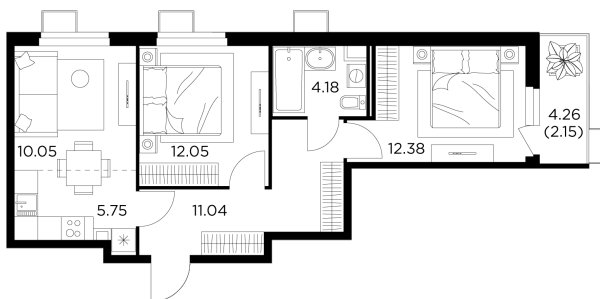

Планировка

С мебелью

+7 (495) 500-00-04

ingrad.ru

3-комн. квартира №152, 57.58м²

ЖК Новое Пушкино,
Корпус 21, Секция 2, Этаж 14 из 14

12 312 236₽

213 828₽/м²

● Ж/д Пушкино и Заветы Ильича

Отделка

Чистовая отделка

Ввод

I квартал 2025

На этаже

На генплане

Квартира
на сайте