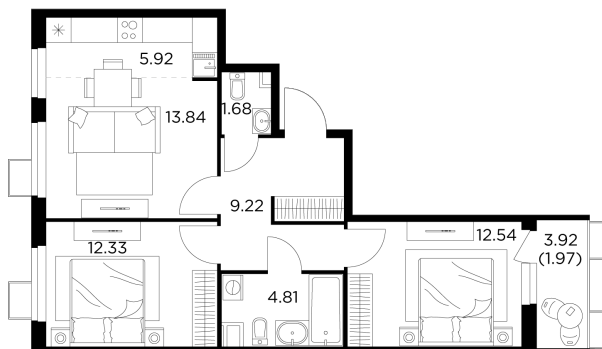

Планировка

С мебелью

+7 (495) 500-00-04

ingrad.ru

3-комн. квартира №151, 62.3м²

ЖК Новое Пушкино,
Корпус 21, Секция 2, Этаж 14 из 14

12 696 003Р

203 788Р/м²

● Ж/д «Пушкино» и «Заветы Ильича»

Отделка

Чистовая отделка

Ввод

I квартал 2025

На этаже

На генплане

Квартира
на сайте