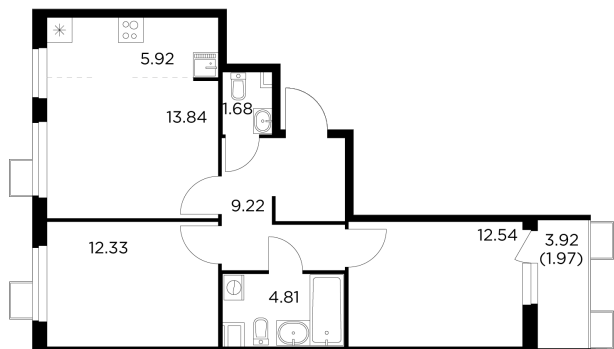

Планировка

С мебелью

+7 (495) 500-00-04

ingrad.ru

3-комн. квартира №151, 62.3м²

ЖК Новое Пушкино,
Корпус 21, Секция 2, Этаж 14 из 14

12 696 003Р

203 788Р/м²

● Ж/д «Пушкино» и «Заветы Ильича»

Отделка

Чистовая отделка

Ввод

I квартал 2025

На этаже

На генплане

Квартира
на сайте