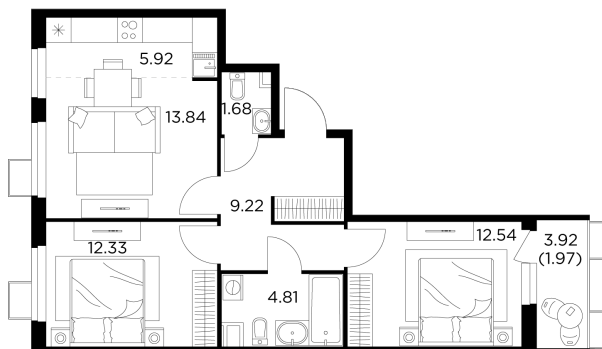

Планировка

С мебелью

+7 (495) 500-00-04

ingrad.ru

3-комн. квартира №151, 62.3м²

ЖК Новое Пушкино,
Корпус 21, Секция 2, Этаж 14 из 14

12 900 000₽

206 972₽/м²

● Ж/д Пушкино и Заветы Ильича

Отделка

Чистовая отделка

Ввод

I квартал 2025

На этаже

На генплане

Квартира
на сайте