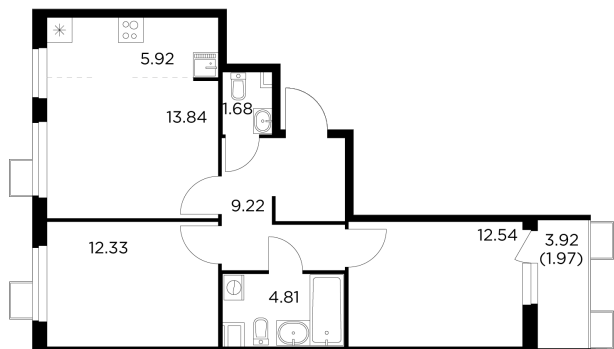

Планировка

С мебелью

+7 (495) 500-00-04

ingrad.ru

3-комн. квартира №151, 62.3м²

ЖК Новое Пушкино,
Корпус 21, Секция 2, Этаж 14 из 14

12 900 000₽

206 972₽/м²