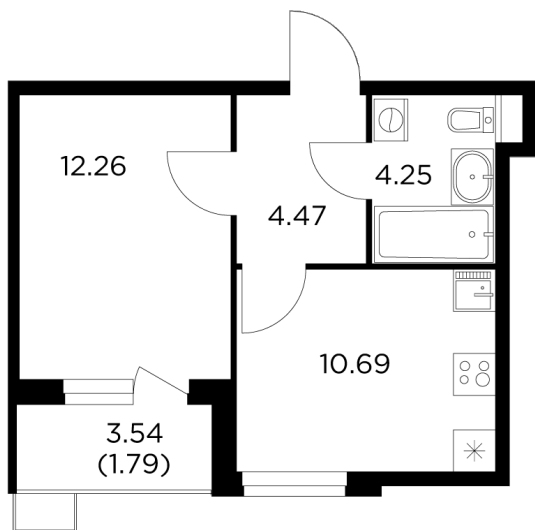

Планировка

С мебелью

+7 (495) 500-00-04

ingrad.ru

1-комн. квартира №150, 33.44м²

ЖК Новое Пушкино,
Корпус 21, Секция 2, Этаж 14 из 14

6 883 159₽

205 836₽/м²

● Ж/д Пушкино и Заветы Ильича

Отделка

Чистовая отделка

Ввод

I квартал 2025

На этаже

На генплане

Квартира
на сайте