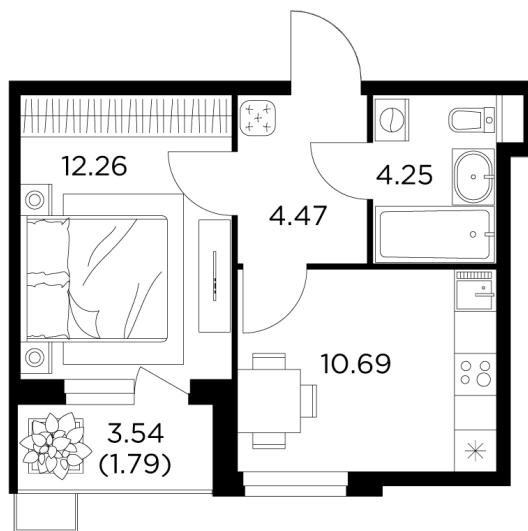

Планировка

С мебелью

+7 (495) 500-00-04

ingrad.ru

1-комн. квартира №150, 33.44м²

ЖК Новое Пушкино,
Корпус 21, Секция 2, Этаж 14 из 14

6 860 000₽

205 072₽/м²

● Ж/д Пушкино и Заветы Ильича

Отделка

Чистовая отделка

Ввод

I квартал 2025

На этаже

На генплане

Квартира
на сайте