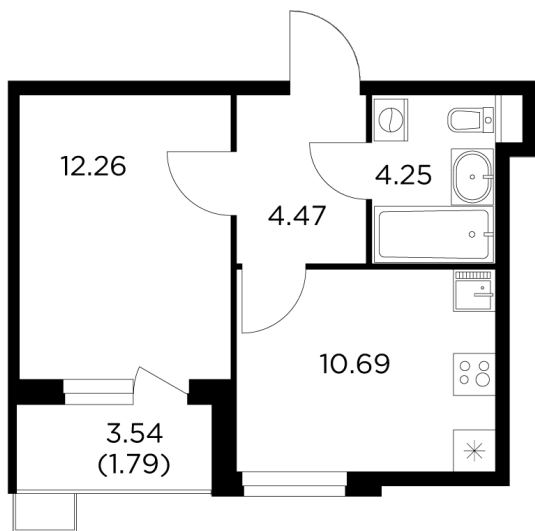

Планировка

С мебелью

+7 (495) 500-00-04

ingrad.ru

1-комн. квартира №150, 33.44м²

ЖК Новое Пушкино,
Корпус 21, Секция 2, Этаж 14 из 14

6 860 000₽

205 072₽/м²

● Ж/д Пушкино и Заветы Ильича

Отделка

Чистовая отделка

Ввод

I квартал 2025

На этаже

На генплане

Квартира
на сайте