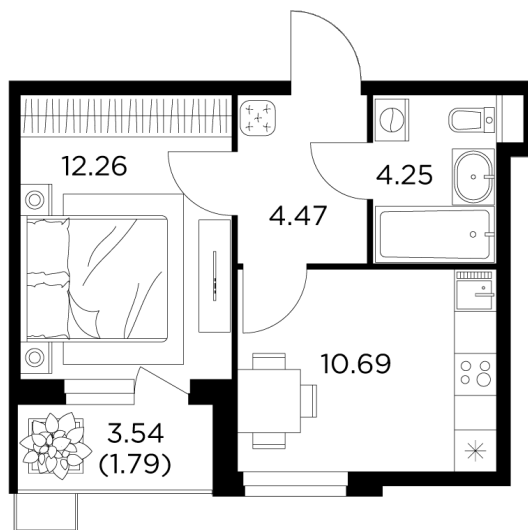

Планировка

С мебелью

+7 (495) 500-00-04

ingrad.ru

1-комн. квартира №150, 33.44м²

ЖК Новое Пушкино,
Корпус 21, Секция 2, Этаж 14 из 14

6 883 159₽

205 836₽/м²

● Ж/д Пушкино и Заветы Ильича

Отделка

Чистовая отделка

Ввод

I квартал 2025

На этаже

На генплане

Квартира
на сайте