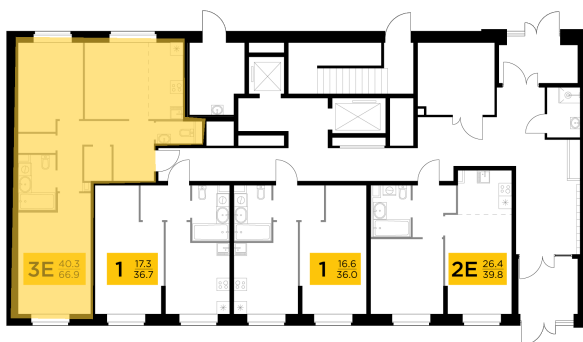

Планировка

С мебелью

+7 (495) 500-00-04

ingrad.ru

3-комн. квартира №421, 66.87м²

ЖК Новое Пушкино,
Корпус 21, Секция 5, Этаж 1 из 11

12 872 571₽

192 501₽/м²

● Ж/д «Пушкино» и «Заветы Ильича»

Отделка

Чистовая отделка

Ввод

I квартал 2025

На этаже

На генплане

Квартира
на сайте