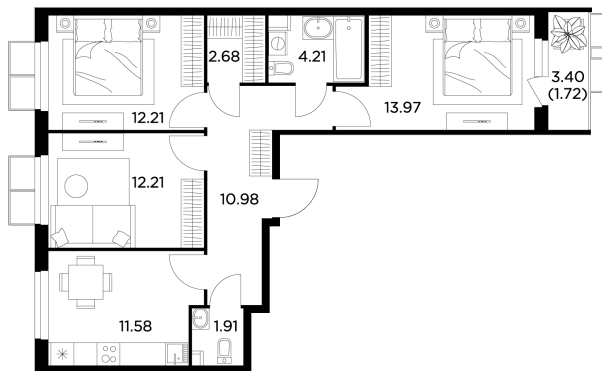

Планировка

С мебелью

+7 (495) 500-00-04

ingrad.ru

3-комн. квартира №376, 71.45м²

ЖК Новое Пушкино,
Корпус 21, Секция 4, Этаж 9 из 15

14 140 000₽

197 889₽/м²

● Ж/д Пушкино и Заветы Ильича

Отделка

Чистовая отделка

Ввод

I квартал 2025

На этаже

На генплане

Квартира
на сайте