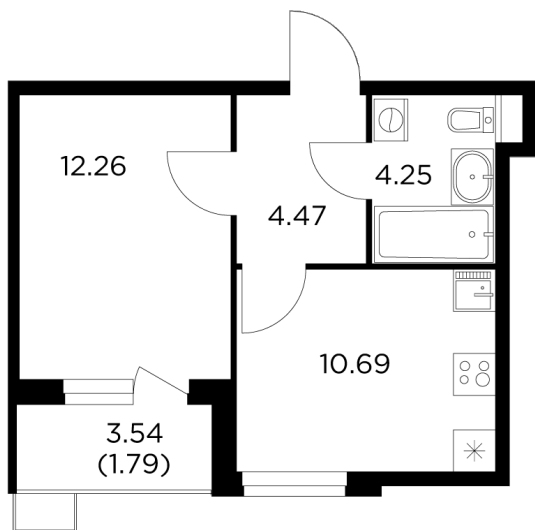

Планировка

С мебелью

+7 (495) 500-00-04

ingrad.ru

1-комн. квартира №143, 33.44м²

ЖК Новое Пушкино,
Корпус 21, Секция 2, Этаж 13 из 14

6 851 696₽

204 895₽/м²

● Ж/д Пушкино и Заветы Ильича

Отделка

Чистовая отделка

Ввод

I квартал 2025

На этаже

На генплане

Квартира
на сайте