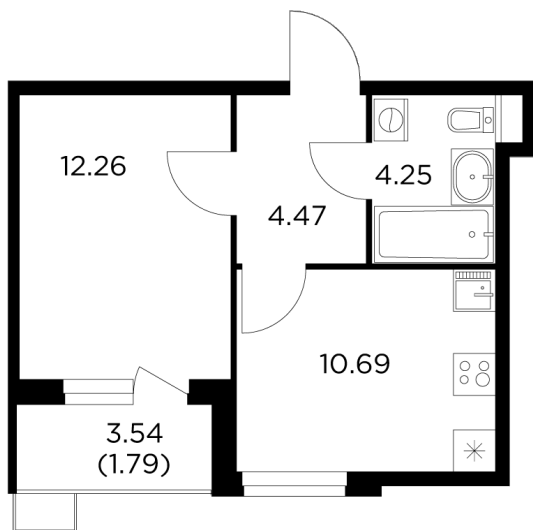

## Планировка

## С мебелью

+7 (495) 500-00-04

[ingrad.ru](http://ingrad.ru)

**1-комн. квартира №143, 33.44м<sup>2</sup>**

ЖК Новое Пушкино,  
Корпус 21, Секция 2, Этаж 13 из 14

**6 830 000₽**

204 060₽/м<sup>2</sup>

● Ж/д Пушкино и Заветы Ильича