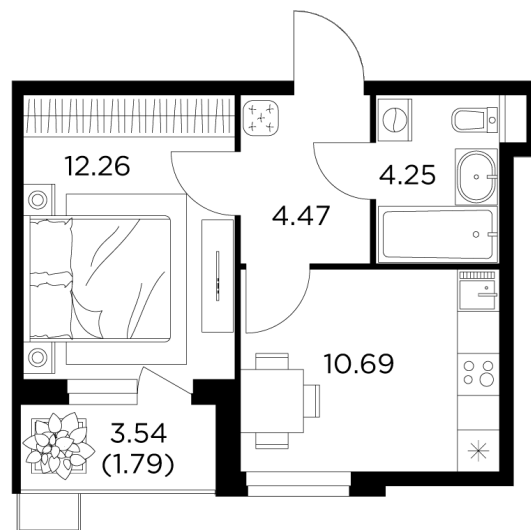

## Планировка

## С мебелью

+7 (495) 500-00-04

[ingrad.ru](http://ingrad.ru)

**1-комн. квартира №143, 33.44м<sup>2</sup>**

ЖК Новое Пушкино,  
Корпус 21, Секция 2, Этаж 13 из 14

**6 830 000₽**

204 060₽/м<sup>2</sup>

● Ж/д Пушкино и Заветы Ильича