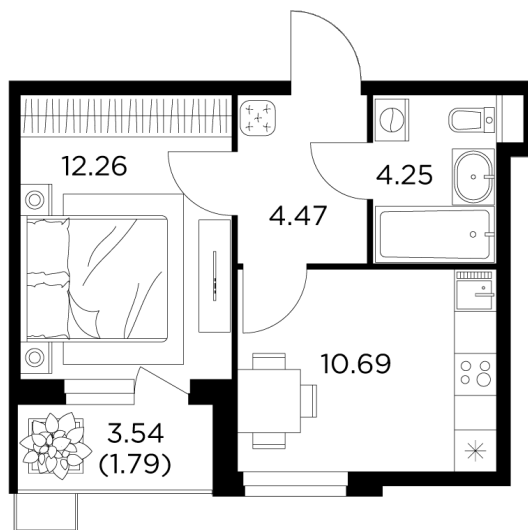

Планировка

С мебелью

+7 (495) 500-00-04

ingrad.ru

1-комн. квартира №143, 33.44м²

ЖК Новое Пушкино,
Корпус 21, Секция 2, Этаж 13 из 14

6 851 696₽

204 895₽/м²

● Ж/д Пушкино и Заветы Ильича

Отделка

Чистовая отделка

Ввод

I квартал 2025

На этаже

На генплане

Квартира
на сайте