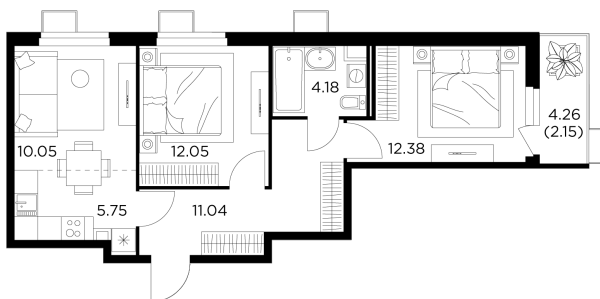

Планировка

С мебелью

+7 (495) 500-00-04

ingrad.ru

3-комн. квартира №138, 57.58м²

ЖК Новое Пушкино,
Корпус 21, Секция 2, Этаж 12 из 14

12 200 000₽

211 749₽/м²

● Ж/д Пушкино и Заветы Ильича

Отделка

Чистовая отделка

Ввод

I квартал 2025

На этаже

На генплане

Квартира
на сайте