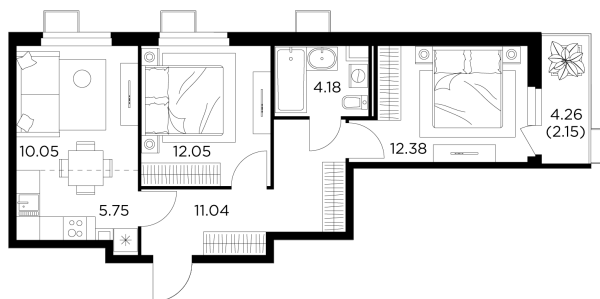

Планировка

С мебелью

+7 (495) 500-00-04

ingrad.ru

3-комн. квартира №138, 57.58м²

ЖК Новое Пушкино,
Корпус 21, Секция 2, Этаж 12 из 14

11 746 158₽

203 997₽/м²

● Ж/д Пушкино и Заветы Ильича

Отделка

Чистовая отделка

Ввод

I квартал 2025

На этаже

На генплане

Квартира
на сайте