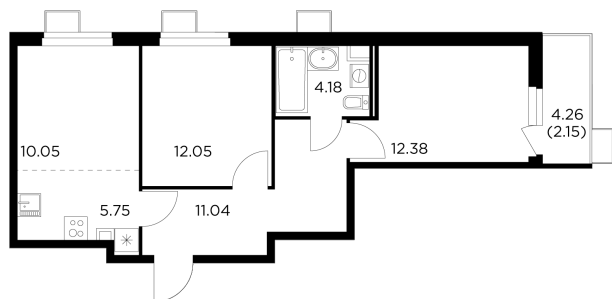

Планировка

С мебелью

+7 (495) 500-00-04

ingrad.ru

3-комн. квартира №138, 57.58м²

ЖК Новое Пушкино,
Корпус 21, Секция 2, Этаж 12 из 14

11 746 158₽

203 997₽/м²

● Ж/д Пушкино и Заветы Ильича

Отделка

Чистовая отделка

Ввод

I квартал 2025

На этаже

На генплане

Квартира
на сайте