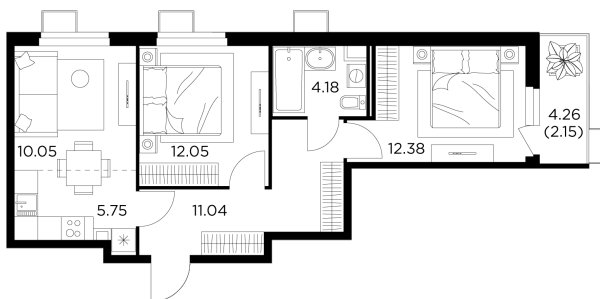

Планировка

С мебелью

+7 (495) 500-00-04

ingrad.ru

3-комн. квартира №124, 57.58м²

ЖК Новое Пушкино,
Корпус 21, Секция 2, Этаж 10 из 14

11 704 036₽

203 266₽/м²

● Ж/д Пушкино и Заветы Ильича

Отделка

Чистовая отделка

Ввод

I квартал 2025

На этаже

На генплане

Квартира
на сайте