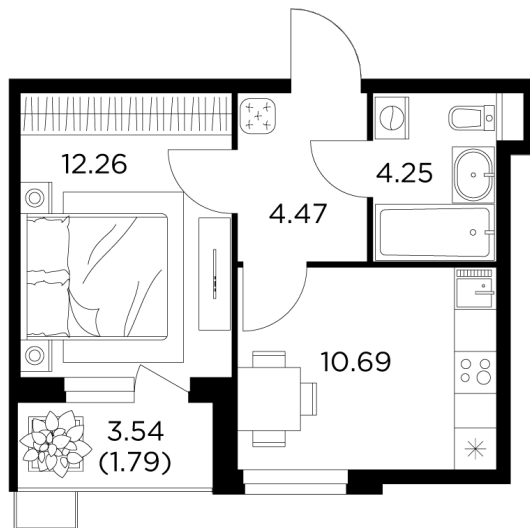

Планировка

С мебелью

+7 (495) 500-00-04

ingrad.ru

1-комн. квартира №101, 33.44м²

ЖК Новое Пушкино,
Корпус 21, Секция 2, Этаж 7 из 14

6 910 000₽

206 639₽/м²

● Ж/д Пушкино и Заветы Ильича

Отделка

Чистовая отделка

Ввод

III квартал 2025

На этаже

На генплане

Лоджия