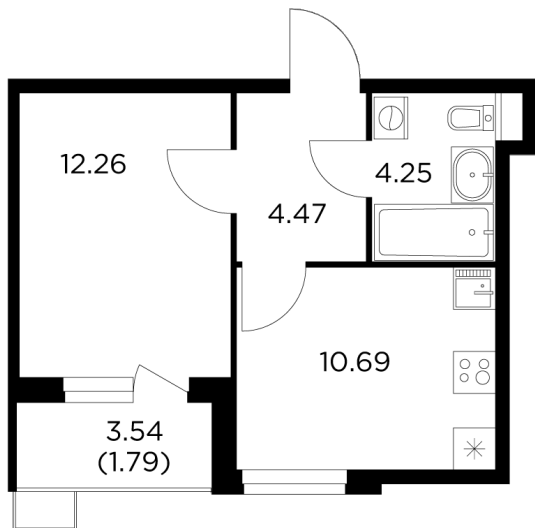

Планировка

С мебелью

+7 (495) 500-00-04

ingrad.ru

1-комн. квартира №101, 33.44м²

ЖК Новое Пушкино,
Корпус 21, Секция 2, Этаж 7 из 14

6 910 000₽

206 639₽/м²

● Ж/д Пушкино и Заветы Ильича

Отделка

Чистовая отделка

Ввод

III квартал 2025

На этаже

На генплане

Лоджия