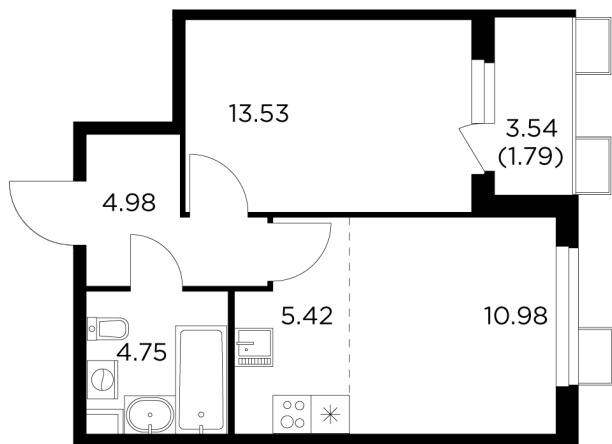

Планировка

С мебелью

+7 (495) 500-00-04

ingrad.ru

2-комн. квартира №90, 41.43м²

ЖК Новое Пушкино,
Корпус 21, Секция 2, Этаж 5 из 14

8 447 346Р

203 894Р/м²

● Ж/д Пушкино и Заветы Ильича

Отделка

Чистовая отделка

Ввод

I квартал 2025

На этаже

На генплане

Квартира
на сайте