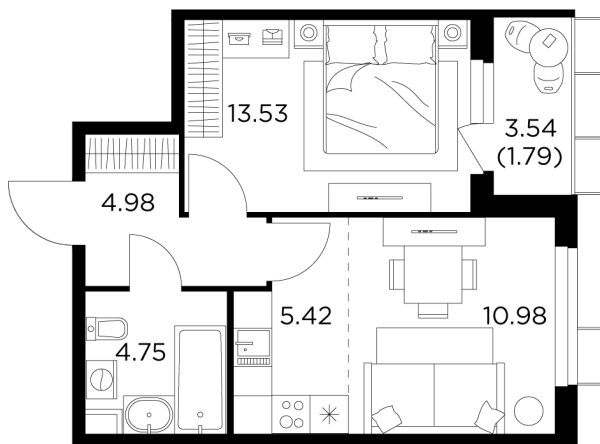

Планировка

С мебелью

+7 (495) 500-00-04

ingrad.ru

2-комн. квартира №90, 41.43м²

ЖК Новое Пушкино,
Корпус 21, Секция 2, Этаж 5 из 14

8 447 346Р

203 894Р/м²

● Ж/д Пушкино и Заветы Ильича

Отделка

Чистовая отделка

Ввод

I квартал 2025

На этаже

На генплане

Квартира
на сайте