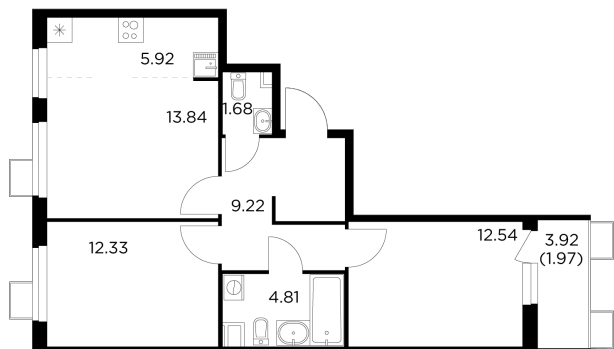

Планировка

С мебелью

+7 (495) 500-00-04

ingrad.ru

3-комн. квартира №88, 62.3м²

ЖК Новое Пушкино,
Корпус 21, Секция 2, Этаж 5 из 14

12 547 497₽

201 404₽/м²