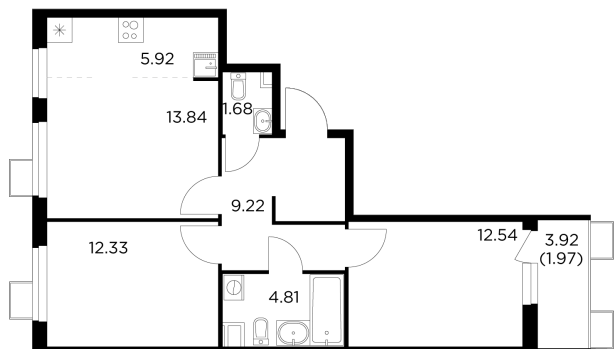

Планировка

С мебелью

+7 (495) 500-00-04

ingrad.ru

3-комн. квартира №88, 62.3м²

ЖК Новое Пушкино,
Корпус 21, Секция 2, Этаж 5 из 14

12 500 000₽

200 620₽/м²