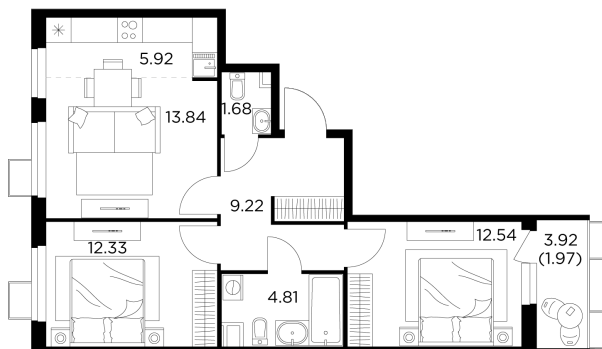

Планировка

С мебелью

+7 (495) 500-00-04

ingrad.ru

3-комн. квартира №88, 62.3м²

ЖК Новое Пушкино,
Корпус 21, Секция 2, Этаж 5 из 14

12 500 000₽

200 620₽/м²

● Ж/д Пушкино и Заветы Ильича

Отделка

Чистовая отделка

Ввод

I квартал 2025

На этаже

На генплане

Квартира
на сайте