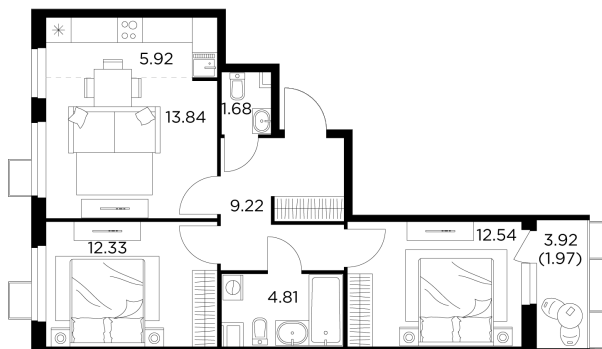

Планировка

С мебелью

+7 (495) 500-00-04

ingrad.ru

3-комн. квартира №88, 62.3м²

ЖК Новое Пушкино,
Корпус 21, Секция 2, Этаж 5 из 14

12 547 497₽

201 404₽/м²

● Ж/д Пушкино и Заветы Ильича

Отделка

Чистовая отделка

Ввод

I квартал 2025

На этаже

На генплане

Квартира
на сайте