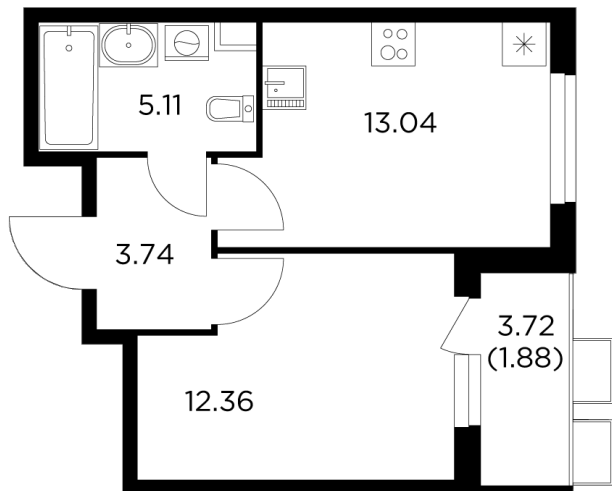

Планировка

С мебелью

+7 (495) 500-00-04

ingrad.ru

1-комн. квартира №356, 36.11м²

ЖК Новое Пушкино,
Корпус 21, Секция 4, Этаж 5 из 15

7 615 303₽

210 892₽/м²

● Ж/д Пушкино и Заветы Ильича

Отделка

Чистовая отделка

Ввод

I квартал 2025

На этаже

На генплане

Квартира
на сайте