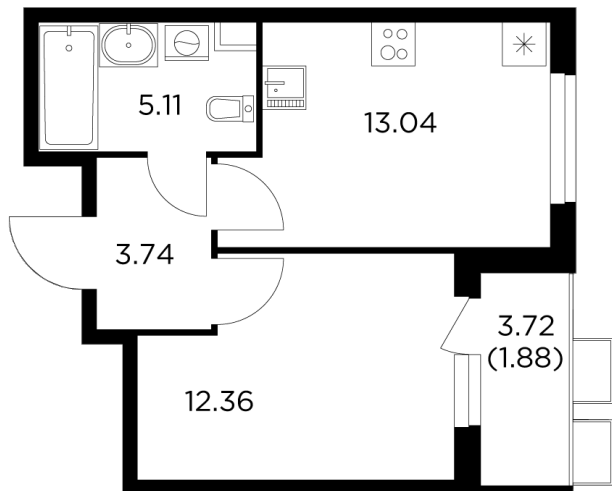

Планировка

С мебелью

+7 (495) 500-00-04

ingrad.ru

1-комн. квартира №356, 36.11м²

ЖК Новое Пушкино,
Корпус 21, Секция 4, Этаж 5 из 15

7 320 000₽

202 542₽/м²

● Ж/д Пушкино и Заветы Ильича

Отделка

Чистовая отделка

Ввод

I квартал 2025

На этаже

На генплане

Квартира
на сайте