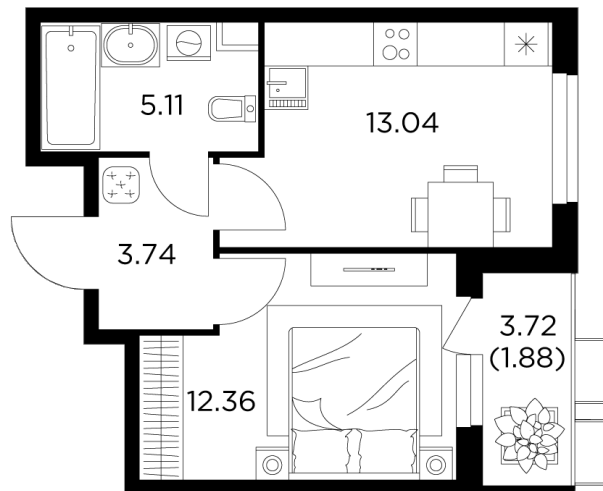

Планировка

С мебелью

+7 (495) 500-00-04

ingrad.ru

1-комн. квартира №356, 36.11м²

ЖК Новое Пушкино,
Корпус 21, Секция 4, Этаж 5 из 15

7 320 000₽

202 542₽/м²

● Ж/д Пушкино и Заветы Ильича

Отделка

Чистовая отделка

Ввод

I квартал 2025

На этаже

На генплане

Квартира
на сайте