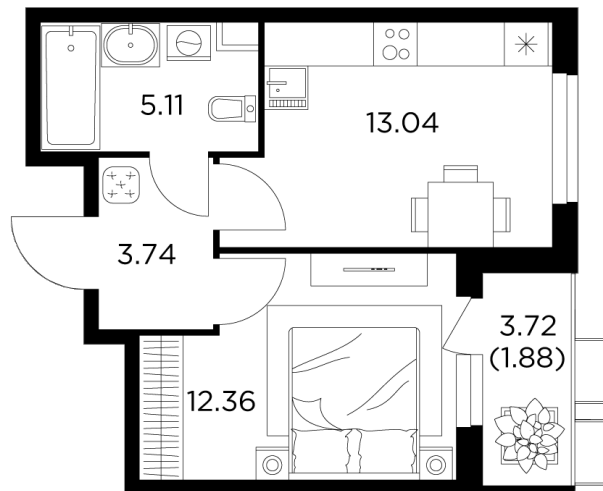

Планировка

С мебелью

+7 (495) 500-00-04

ingrad.ru

1-комн. квартира №356, 36.11м²

ЖК Новое Пушкино,
Корпус 21, Секция 4, Этаж 5 из 15

7 615 303₽

210 892₽/м²

● Ж/д Пушкино и Заветы Ильича

Отделка

Чистовая отделка

Ввод

I квартал 2025

На этаже

На генплане

Квартира
на сайте