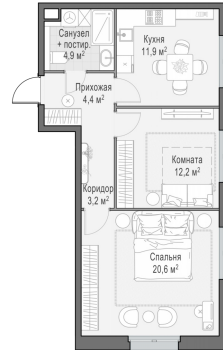

Планировка

С мебелью

2-комн. квартира №57, 57.2м²

Корпус 21, Секция 2, Этаж 1 из 14

16 110 000₽
281 644₽/м²

● Ж/д Пушкино и Заветы Ильича

Отделка

Скандия (Светлая)

Ввод

Дом готов

На этаже

На генплане

Квартира
на сайте

Скачано 27.05.2026 00:33