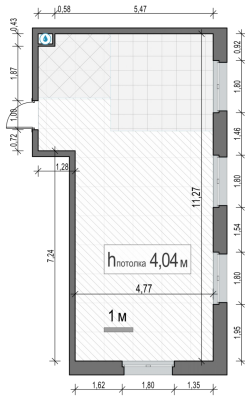

Планировка

С мебелью

2-комн. квартира №57, 57.2м²

Корпус 21, Секция 2, Этаж 1 из 14

16 110 000₽
281 644₽/м²

● Ж/д Пушкино и Заветы Ильича

Отделка

Скандия (Светлая)

Ввод

Дом готов

На этаже

На генплане

Квартира
на сайте

Скачано 27.05.2026 00:33