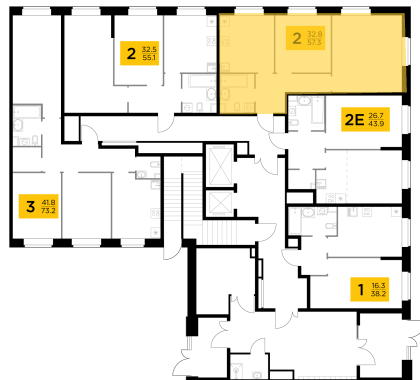

Планировка

С мебелью

2-комн. квартира №57, 57.2м²

Корпус 21, Секция 2, Этаж 1 из 14

16 110 000₽
281 644₽/м²

● Ж/д Пушкино и Заветы Ильича

Отделка

Скандия (Светлая)

Ввод

Дом готов

На этаже

На генплане

Квартира
на сайте

Скачано 27.05.2026 00:33