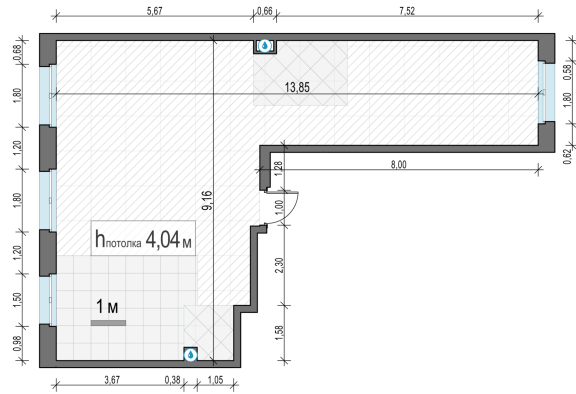

Планировка

С мебелью

**3-комн. квартира №55, 73.2м<sup>2</sup>**

Корпус 21, Секция 2, Этаж 1 из 14

**18 220 000₽**

248 908₽/м<sup>2</sup>

● Ж/д Пушкино и Заветы Ильича

Отделка

Скандия (Светлая)

Ввод

Дом готов

На этаже

На генплане

Квартира  
на сайте

Скачано 23.04.2026 14:24