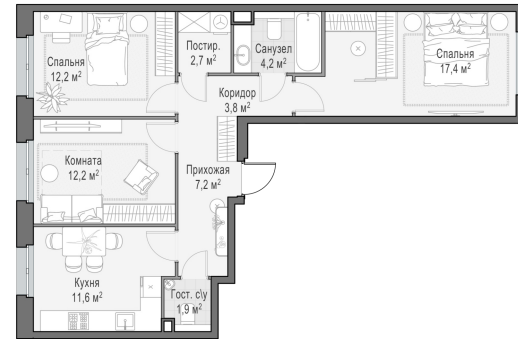

Планировка

С мебелью

3-комн. квартира №55, 73.2м²

Корпус 21, Секция 2, Этаж 1 из 14

15 490 000₽
211 613₽/м²

● Ж/д Пушкино и Заветы Ильича

Отделка

Скандия (Светлая)

Ввод

Дом готов

На этаже

На генплане

Квартира
на сайте