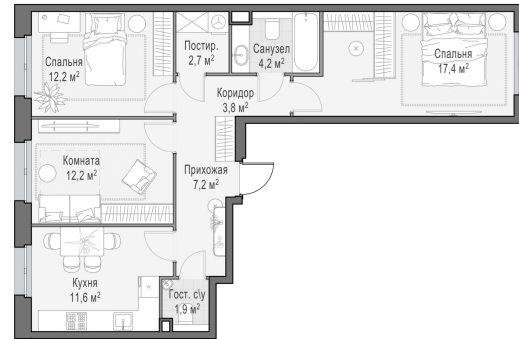

Планировка

С мебелью

3-комн. квартира №55, 73.2м²

Корпус 21, Секция 2, Этаж 1 из 14

15 490 000₽
211 613₽/м²

● Ж/д Пушкино и Заветы Ильича

Отделка

Скандия (Светлая)

Ввод

Дом готов

На этаже

На генплане

Квартира
на сайте