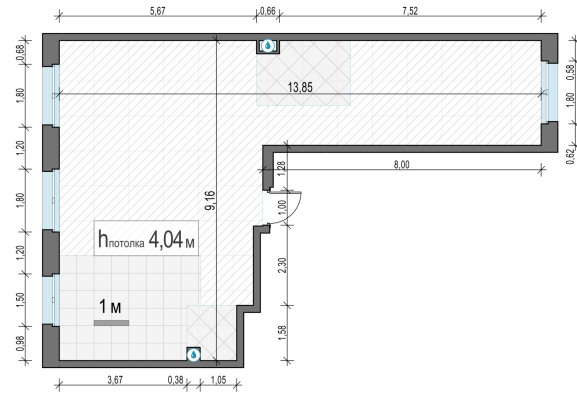

Планировка

С мебелью

3-комн. квартира №55, 73.2м²

Корпус 21, Секция 2, Этаж 1 из 14

15 490 000₽
211 613₽/м²

● Ж/д Пушкино и Заветы Ильича

Отделка

Скандия (Светлая)

Ввод

Дом готов

На этаже

На генплане

Квартира
на сайте