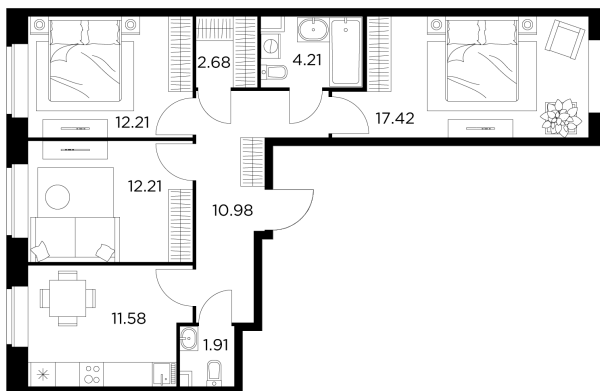

Планировка

С мебелью

+7 (495) 500-00-04

ingrad.ru

3-комн. квартира №329, 73.2м²

ЖК Новое Пушкино,
Корпус 21, Секция 4, Этаж 1 из 15

14 290 000₽

195 098₽/м²

● Ж/д Пушкино и Заветы Ильича

Отделка

Чистовая отделка

Ввод

I квартал 2025

На этаже

На генплане

Квартира
на сайте