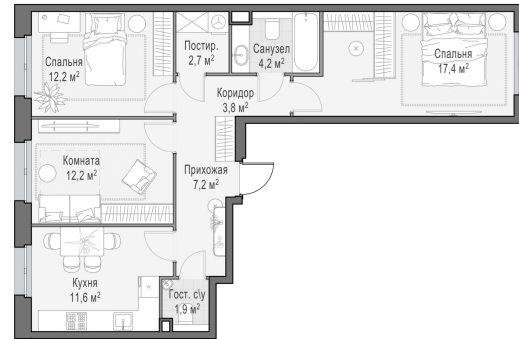

Планировка

С мебелью

**3-комн. квартира №55, 73.2м<sup>2</sup>**

Корпус 21, Секция 2, Этаж 1 из 14

**18 220 000₽**

248 908₽/м<sup>2</sup>

● Ж/д Пушкино и Заветы Ильича

Отделка

Скандия (Светлая)

Ввод

Дом готов

На этаже

На генплане

Квартира  
на сайте

Скачано 23.04.2026 14:24