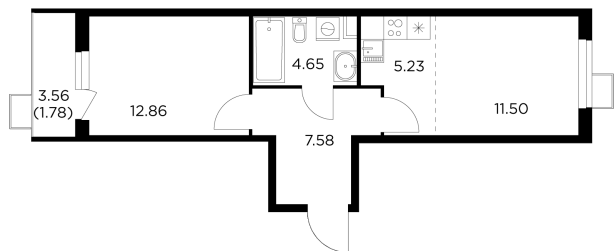

Планировка

С мебелью

+7 (495) 500-00-04

ingrad.ru

2-комн. квартира №320, 43.61м²

ЖК Новое Пушкино,
Корпус 21, Секция 3, Этаж 15 из 15

9 356 629₽

214 552₽/м²