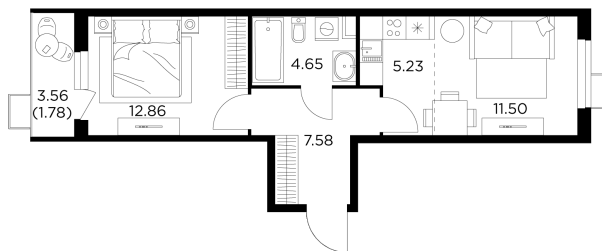

Планировка

С мебелью

+7 (495) 500-00-04

ingrad.ru

2-комн. квартира №320, 43.61м²

ЖК Новое Пушкино,
Корпус 21, Секция 3, Этаж 15 из 15

9 356 629₽

214 552₽/м²

● Ж/д «Пушкино» и «Заветы Ильича»

Отделка

Чистовая отделка

Ввод

I квартал 2025

На этаже

На генплане

Квартира
на сайте