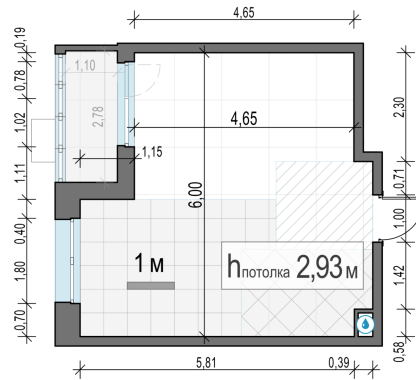

Планировка

С мебелью

1-комн. квартира №306, 31.5м²

Корпус 21, Секция 3, Этаж 15 из 15

8 600 000₽

273 016₽/м²

● Ж/д Пушкино и Заветы Ильича

Отделка Скандия (Светлая)

Ввод Дом готов

Лоджия

На этаже

На генплане

Квартира на сайте