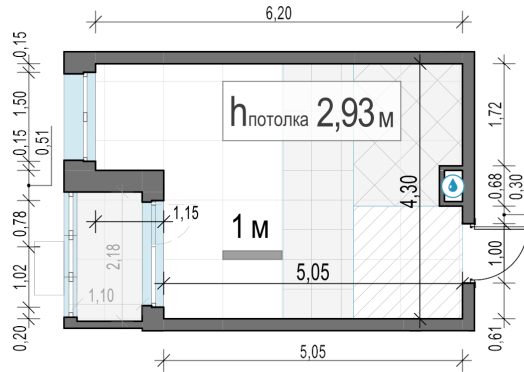

Планировка

С мебелью

Студия №318, 23.2м²

Корпус 21, Секция 3, Этаж 15 из 15

6 060 000₽

261 207₽/м²

- Ж/д Пушкино и Заветы Ильича

Отделка

Чистовая отделка

Ввод

Дом готов

Лоджия

На этаже

На генплане

Квартира
на сайте