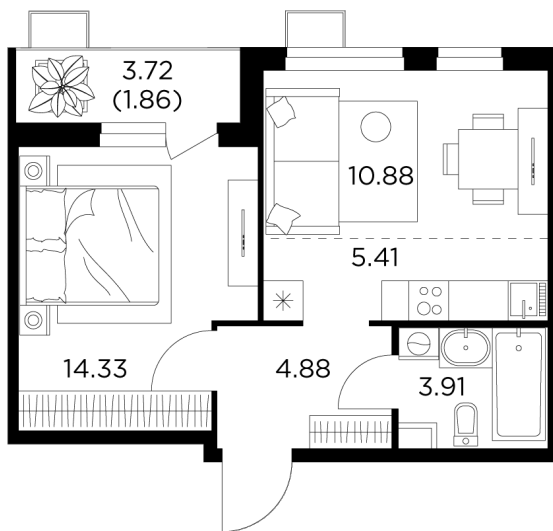

Планировка

С мебелью

+7 (495) 500-00-04

ingrad.ru

2-комн. квартира №311, 41.27м²

ЖК Новое Пушкино,
Корпус 21, Секция 3, Этаж 14 из 15

8 789 881₽

212 985₽/м²

● Ж/д «Пушкино» и «Заветы Ильича»

Отделка

Чистовая отделка

Ввод

I квартал 2025

На этаже

На генплане

Квартира
на сайте