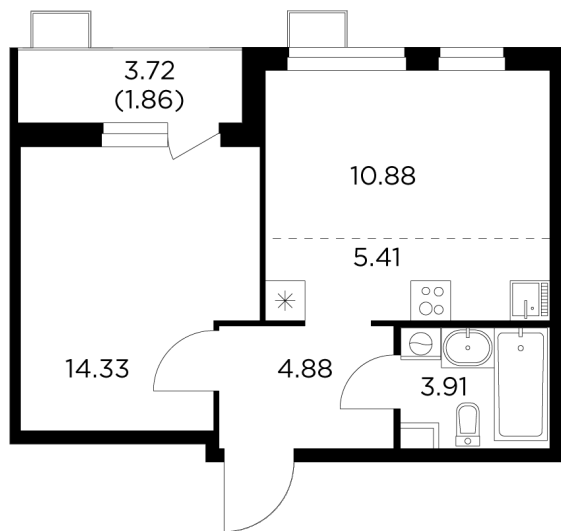

## Планировка

## С мебелью

+7 (495) 500-00-04

[ingrad.ru](http://ingrad.ru)

**2-комн. квартира №311, 41.27м<sup>2</sup>**

ЖК Новое Пушкино,  
Корпус 21, Секция 3, Этаж 14 из 15

**8 620 000₽**

208 815₽/м<sup>2</sup>

● Ж/д Пушкино и Заветы Ильича