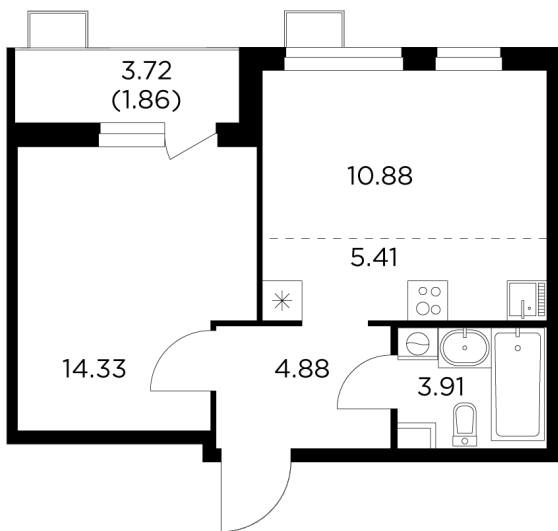

Планировка

С мебелью

+7 (495) 500-00-04

ingrad.ru

2-комн. квартира №311, 41.27м²

ЖК Новое Пушкино,
Корпус 21, Секция 3, Этаж 14 из 15

8 789 881₽

212 985₽/м²

● Ж/д «Пушкино» и «Заветы Ильича»

Отделка

Чистовая отделка

Ввод

I квартал 2025

На этаже

На генплане

Квартира
на сайте