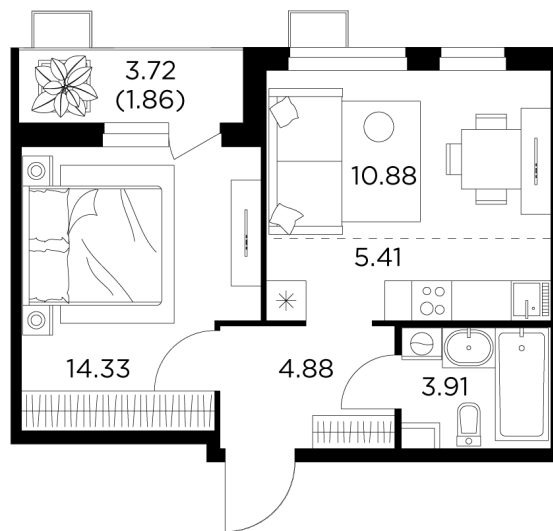

## Планировка

## С мебелью

+7 (495) 500-00-04

[ingrad.ru](http://ingrad.ru)

**2-комн. квартира №311, 41.27м<sup>2</sup>**

ЖК Новое Пушкино,  
Корпус 21, Секция 3, Этаж 14 из 15

**8 620 000₽**

208 815₽/м<sup>2</sup>

● Ж/д Пушкино и Заветы Ильича