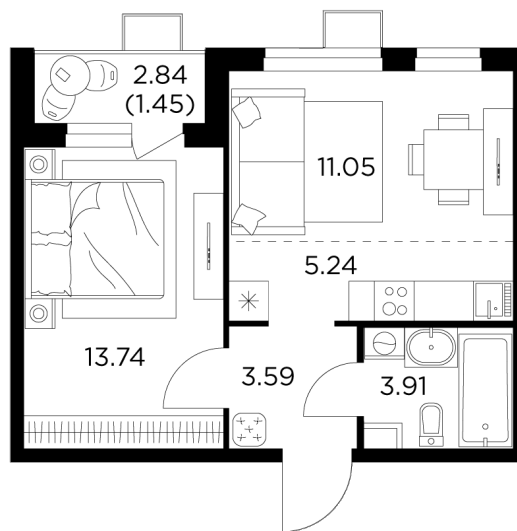

Планировка

С мебелью

+7 (495) 500-00-04

ingrad.ru

2-комн. квартира №309, 38.95м²

ЖК Новое Пушкино,
Корпус 21, Секция 3, Этаж 14 из 15

8 120 000₽

208 309₽/м²

● Ж/д Пушкино и Заветы Ильича

Отделка

Чистовая отделка

Ввод

I квартал 2025

На этаже

На генплане

Квартира
на сайте