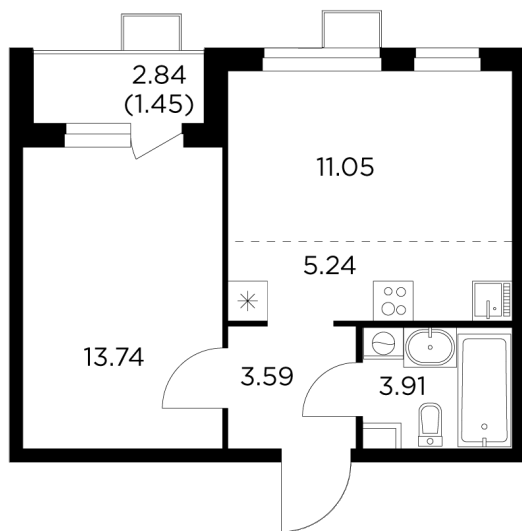

Планировка

С мебелью

+7 (495) 500-00-04

ingrad.ru

2-комн. квартира №309, 38.95м²

ЖК Новое Пушкино,
Корпус 21, Секция 3, Этаж 14 из 15

8 120 000₽

208 309₽/м²

● Ж/д Пушкино и Заветы Ильича

Отделка

Чистовая отделка

Ввод

I квартал 2025

На этаже

На генплане

Квартира
на сайте