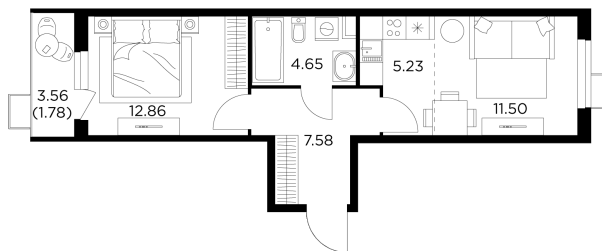

Планировка

С мебелью

+7 (495) 500-00-04

ingrad.ru

2-комн. квартира №308, 43.61м²

ЖК Новое Пушкино,
Корпус 21, Секция 3, Этаж 14 из 15

9 163 475Р

210 123Р/м²

● Ж/д Пушкино и Заветы Ильича

Отделка

Чистовая отделка

Ввод

I квартал 2025

На этаже

На генплане

Квартира
на сайте