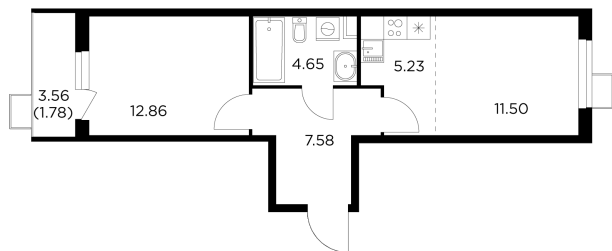

Планировка

С мебелью

+7 (495) 500-00-04

ingrad.ru

2-комн. квартира №308, 43.61м²

ЖК Новое Пушкино,
Корпус 21, Секция 3, Этаж 14 из 15

9 163 475Р

210 123Р/м²