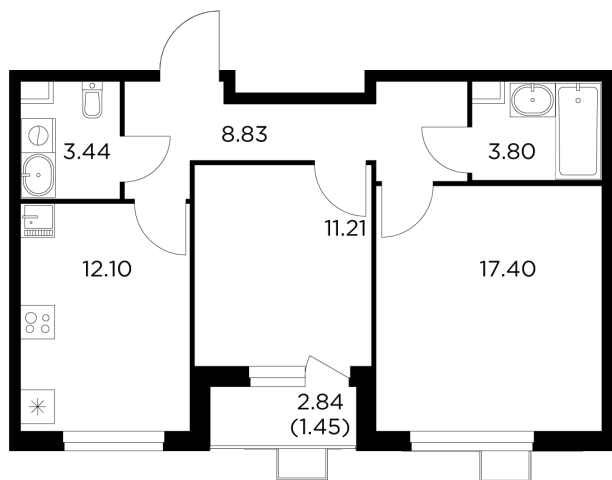

## Планировка

## С мебелью

+7 (495) 500-00-04

[ingrad.ru](http://ingrad.ru)

**2-комн. квартира №304, 58.2м<sup>2</sup>**

ЖК Новое Пушкино,  
Корпус 21, Секция 3, Этаж 13 из 15

**11 790 000₽**

202 542₽/м<sup>2</sup>

● Ж/д Пушкино и Заветы Ильича