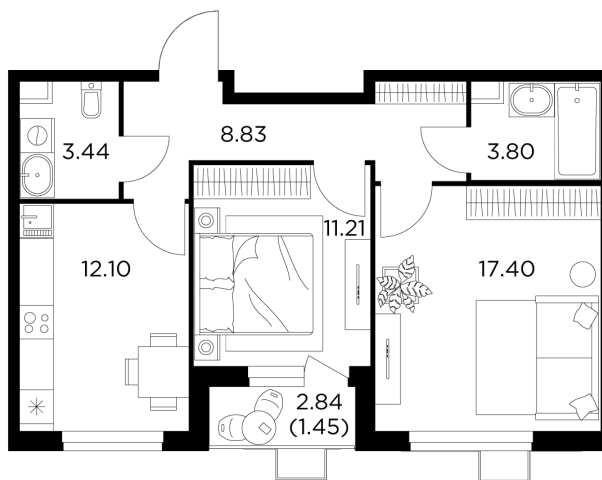

## Планировка

## С мебелью

+7 (495) 500-00-04

[ingrad.ru](http://ingrad.ru)

**2-комн. квартира №304, 58.2м<sup>2</sup>**

ЖК Новое Пушкино,  
Корпус 21, Секция 3, Этаж 13 из 15

**11 790 000₽**

202 542₽/м<sup>2</sup>

● Ж/д Пушкино и Заветы Ильича