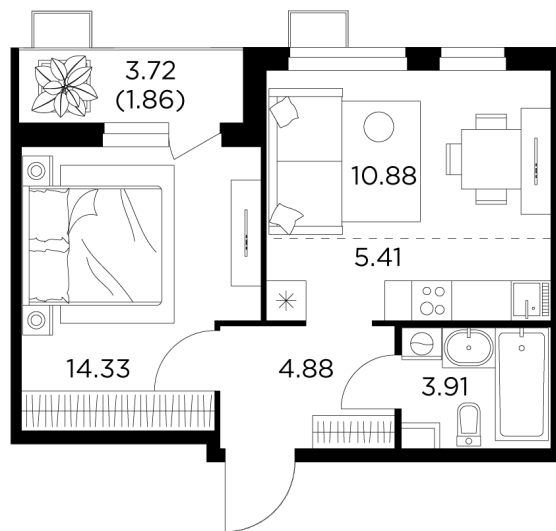

### Планировка

### С мебелью

+7 (495) 500-00-04

[ingrad.ru](http://ingrad.ru)

**2-комн. квартира №299, 41.27м<sup>2</sup>**

ЖК Новое Пушкино,  
Корпус 21, Секция 3, Этаж 13 из 15

**8 772 629₽**

212 567₽/м<sup>2</sup>

● Ж/д «Пушкино» и «Заветы Ильича»