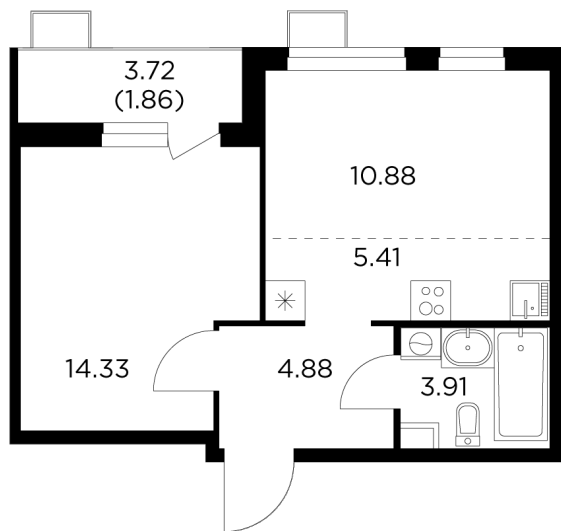

### С мебелью

+7 (495) 500-00-04

[ingrad.ru](http://ingrad.ru)

**2-комн. квартира №299, 41.27м<sup>2</sup>**

ЖК Новое Пушкино,  
Корпус 21, Секция 3, Этаж 13 из 15

**8 772 629₽**

212 567₽/м<sup>2</sup>

● Ж/д «Пушкино» и «Заветы Ильича»