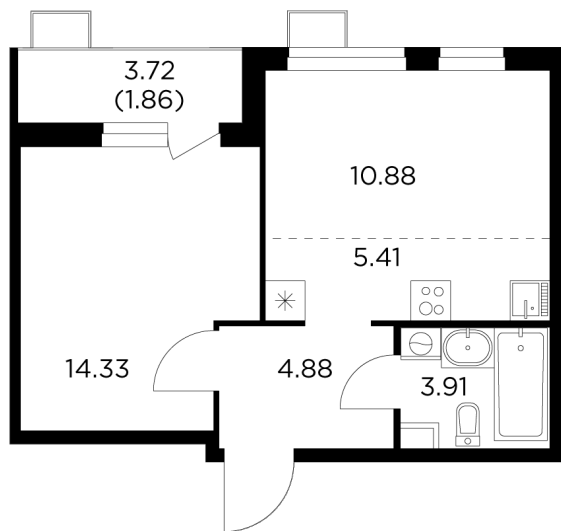

Планировка

С мебелью

+7 (495) 500-00-04

ingrad.ru

2-комн. квартира №299, 41.27м²

ЖК Новое Пушкино,
Корпус 21, Секция 3, Этаж 13 из 15

8 710 000₽

210 862₽/м²

● Ж/д Пушкино и Заветы Ильича

Отделка

Чистовая отделка

Ввод

I квартал 2025

На этаже

На генплане

Квартира
на сайте