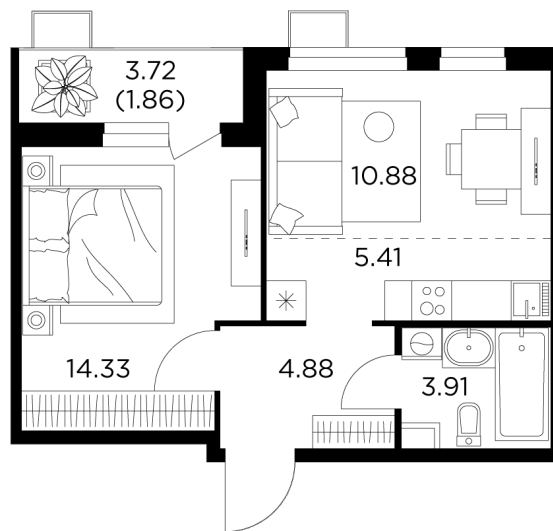

Планировка

С мебелью

+7 (495) 500-00-04

ingrad.ru

2-комн. квартира №299, 41.27м²

ЖК Новое Пушкино,
Корпус 21, Секция 3, Этаж 13 из 15

8 710 000₽

210 862₽/м²

● Ж/д Пушкино и Заветы Ильича

Отделка

Чистовая отделка

Ввод

I квартал 2025

На этаже

На генплане

Квартира
на сайте