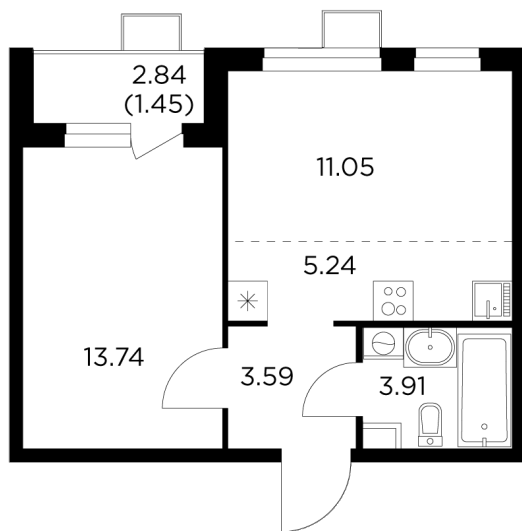

## Планировка

## С мебелью

+7 (495) 500-00-04

[ingrad.ru](http://ingrad.ru)

**2-комн. квартира №297, 38.95м<sup>2</sup>**

ЖК Новое Пушкино,  
Корпус 21, Секция 3, Этаж 13 из 15

**8 124 115₽**

208 578₽/м<sup>2</sup>

● Ж/д Пушкино и Заветы Ильича