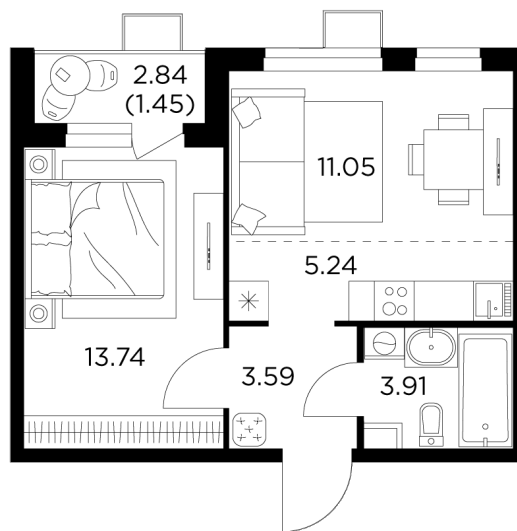

Планировка

С мебелью

+7 (495) 500-00-04

ingrad.ru

2-комн. квартира №297, 38.95м²

ЖК Новое Пушкино,
Корпус 21, Секция 3, Этаж 13 из 15

8 190 000₽

210 247₽/м²

● Ж/д Пушкино и Заветы Ильича

Отделка

Чистовая отделка

Ввод

I квартал 2025

На этаже

На генплане

Квартира
на сайте