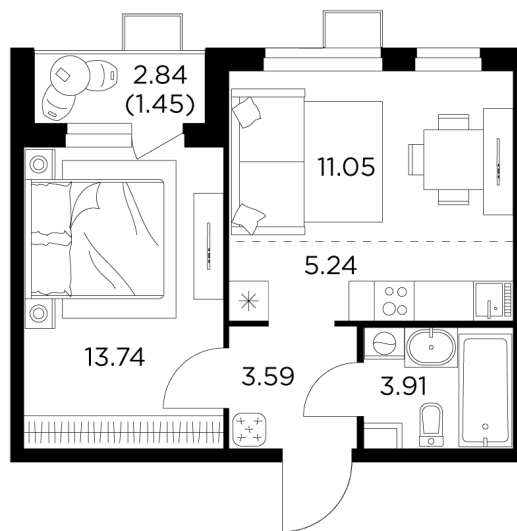

## Планировка

## С мебелью

+7 (495) 500-00-04

[ingrad.ru](http://ingrad.ru)

**2-комн. квартира №297, 38.95м<sup>2</sup>**

ЖК Новое Пушкино,  
Корпус 21, Секция 3, Этаж 13 из 15

**8 124 115₽**

208 578₽/м<sup>2</sup>

● Ж/д Пушкино и Заветы Ильича