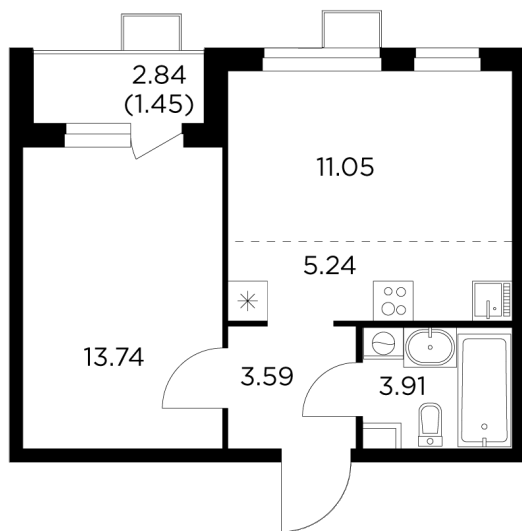

Планировка

С мебелью

+7 (495) 500-00-04

ingrad.ru

2-комн. квартира №297, 38.95м²

ЖК Новое Пушкино,
Корпус 21, Секция 3, Этаж 13 из 15

8 190 000₽

210 247₽/м²

● Ж/д Пушкино и Заветы Ильича

Отделка

Чистовая отделка

Ввод

I квартал 2025

На этаже

На генплане

Квартира
на сайте