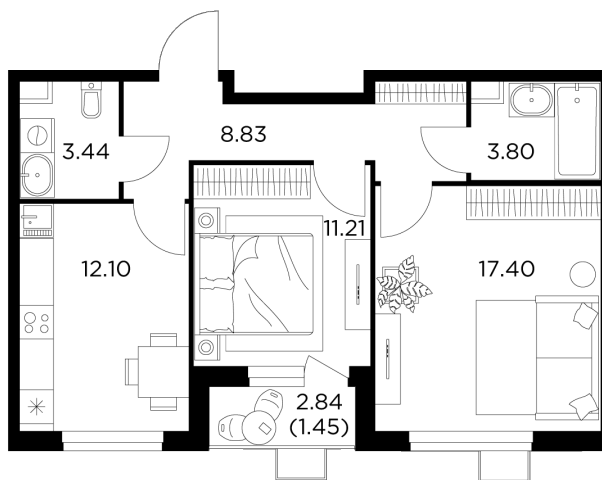

## Планировка

## С мебелью

+7 (495) 500-00-04

[ingrad.ru](http://ingrad.ru)

**2-комн. квартира №292, 58.2м<sup>2</sup>**

ЖК Новое Пушкино,  
Корпус 21, Секция 3, Этаж 12 из 15

**11 770 000₽**

202 138₽/м<sup>2</sup>

● Ж/д Пушкино и Заветы Ильича