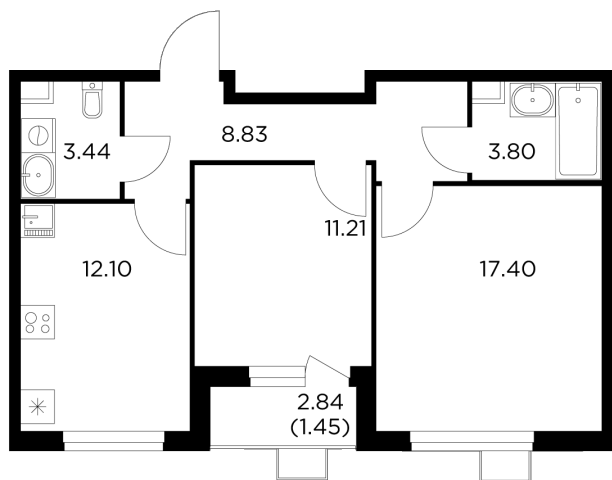

## Планировка

## С мебелью

+7 (495) 500-00-04

[ingrad.ru](http://ingrad.ru)

**2-комн. квартира №292, 58.2м<sup>2</sup>**

ЖК Новое Пушкино,  
Корпус 21, Секция 3, Этаж 12 из 15

**11 770 000₽**

202 138₽/м<sup>2</sup>

● Ж/д Пушкино и Заветы Ильича