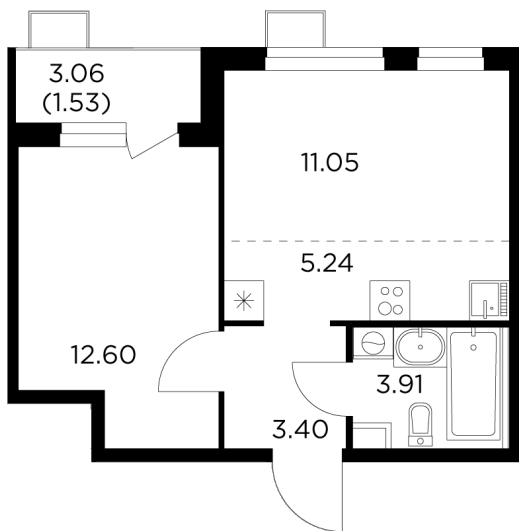

Планировка

С мебелью

+7 (495) 500-00-04

ingrad.ru

2-комн. квартира №289, 37.73м²

ЖК Новое Пушкино,
Корпус 21, Секция 3, Этаж 12 из 15

7 720 000₽

204 566₽/м²

● Ж/д Пушкино и Заветы Ильича

Отделка

Чистовая отделка

Ввод

I квартал 2025

На этаже

На генплане

Квартира
на сайте