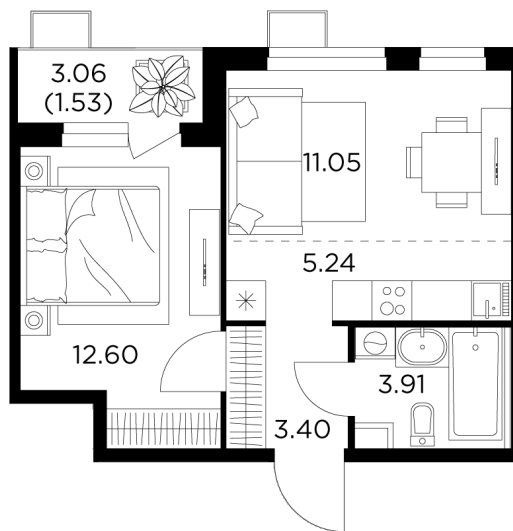

Планировка

С мебелью

+7 (495) 500-00-04

ingrad.ru

2-комн. квартира №289, 37.73м²

ЖК Новое Пушкино,
Корпус 21, Секция 3, Этаж 12 из 15

7 720 000₽

204 566₽/м²

● Ж/д Пушкино и Заветы Ильича

Отделка

Чистовая отделка

Ввод

I квартал 2025

На этаже

На генплане

Квартира
на сайте