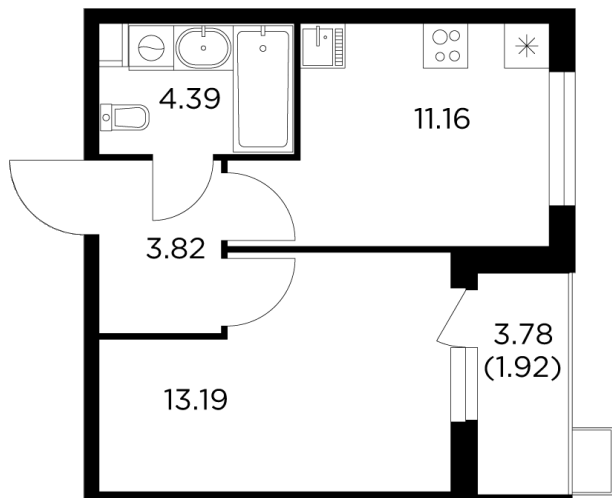

Планировка

С мебелью

+7 (495) 500-00-04

ingrad.ru

1-комн. квартира №59, 34.45м²

ЖК Новое Пушкино,
Корпус 21, Секция 1, Этаж 13 из 14

7 130 000₽

206 893₽/м²

● Ж/д Пушкино и Заветы Ильича

Отделка

Чистовая отделка

Ввод

I квартал 2025

На этаже

На генплане

Квартира
на сайте