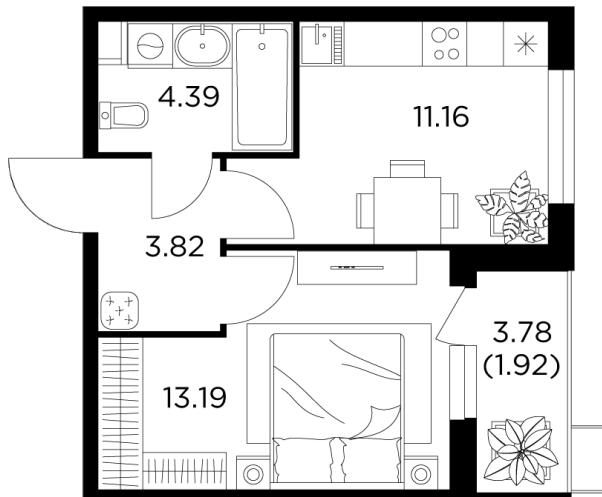

Планировка

С мебелью

+7 (495) 500-00-04

ingrad.ru

1-комн. квартира №59, 34.45м²

ЖК Новое Пушкино,
Корпус 21, Секция 1, Этаж 13 из 14

7 155 111₽

207 696₽/м²

● Ж/д Пушкино и Заветы Ильича

Отделка

Чистовая отделка

Ввод

I квартал 2025

На этаже

На генплане

Квартира
на сайте