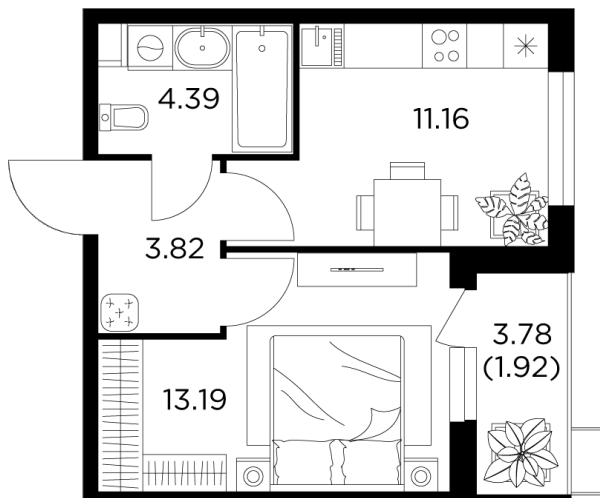

Планировка

С мебелью

+7 (495) 500-00-04

ingrad.ru

1-комн. квартира №59, 34.45м²

ЖК Новое Пушкино,
Корпус 21, Секция 1, Этаж 13 из 14

7 130 000₽

206 893₽/м²

● Ж/д Пушкино и Заветы Ильича

Отделка

Чистовая отделка

Ввод

I квартал 2025

На этаже

На генплане

Квартира
на сайте