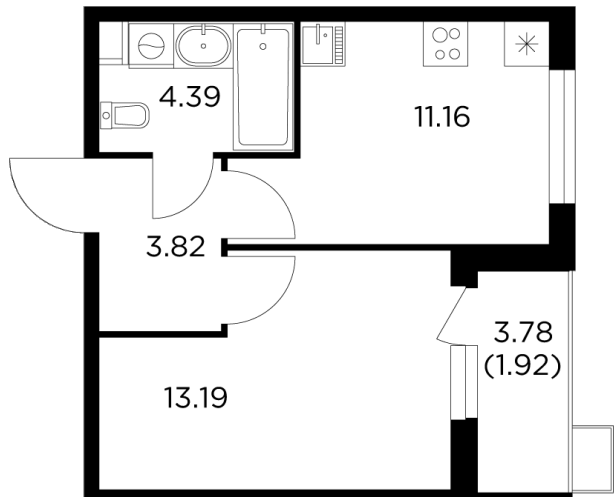

Планировка

С мебелью

+7 (495) 500-00-04

ingrad.ru

1-комн. квартира №59, 34.45м²

ЖК Новое Пушкино,
Корпус 21, Секция 1, Этаж 13 из 14

7 155 111₽

207 696₽/м²

● Ж/д Пушкино и Заветы Ильича

Отделка

Чистовая отделка

Ввод

I квартал 2025

На этаже

На генплане

Квартира
на сайте