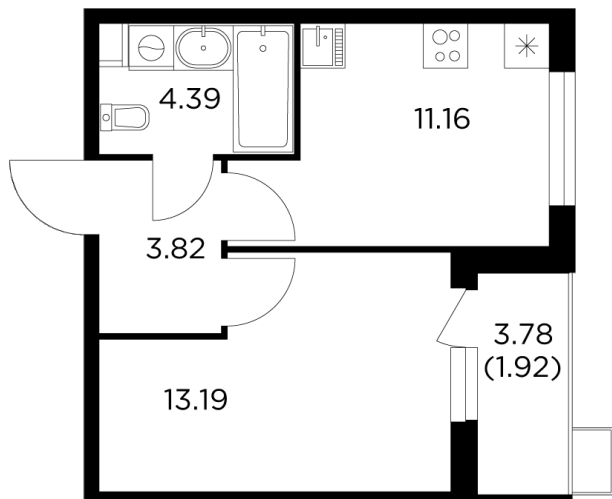

Планировка

С мебелью

+7 (495) 500-00-04

ingrad.ru

1-комн. квартира №54, 34.45м²

ЖК Новое Пушкино,
Корпус 21, Секция 1, Этаж 12 из 14

7 140 377Р

207 268Р/м²

● Ж/д Пушкино и Заветы Ильича

Отделка

Чистовая отделка

Ввод

I квартал 2025

На этаже

На генплане

Квартира
на сайте