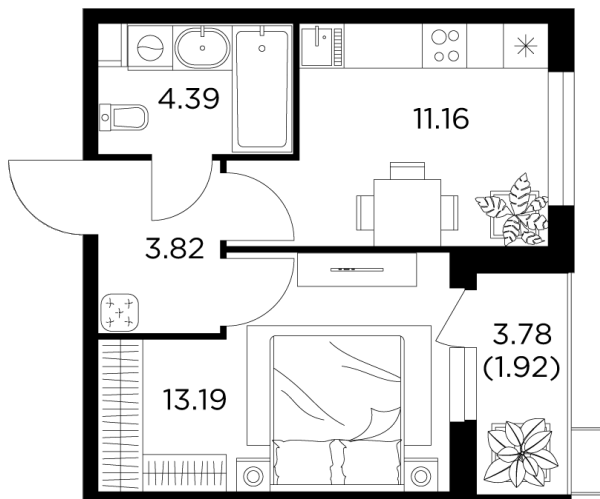

Планировка

С мебелью

+7 (495) 500-00-04

ingrad.ru

1-комн. квартира №54, 34.45м²

ЖК Новое Пушкино,
Корпус 21, Секция 1, Этаж 12 из 14

7 140 377Р

207 268Р/м²

● Ж/д Пушкино и Заветы Ильича

Отделка

Чистовая отделка

Ввод

I квартал 2025

На этаже

На генплане

Квартира
на сайте