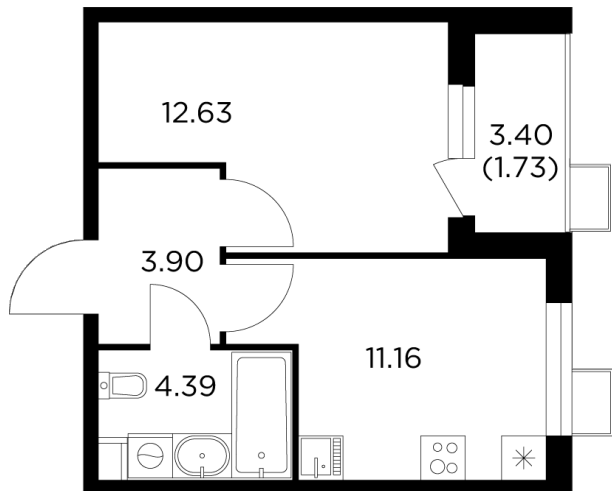

Планировка

С мебелью

+7 (495) 500-00-04

ingrad.ru

1-комн. квартира №53, 33.78м²

ЖК Новое Пушкино,
Корпус 21, Секция 1, Этаж 12 из 14

7 130 000₽

211 066₽/м²

● Ж/д Пушкино и Заветы Ильича

Отделка

Чистовая отделка

Ввод

I квартал 2025

На этаже

На генплане

Квартира
на сайте