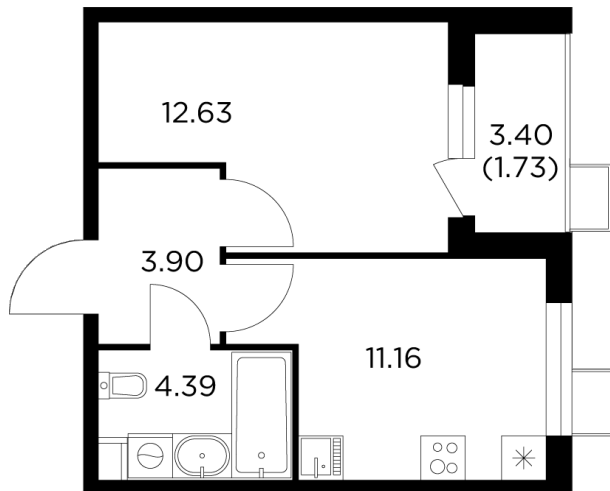

## Планировка

## С мебелью

+7 (495) 500-00-04

[ingrad.ru](http://ingrad.ru)

**1-комн. квартира №48, 33.78м<sup>2</sup>**

ЖК Новое Пушкино,  
Корпус 21, Секция 1, Этаж 11 из 14

**7 120 000₽**

210 657₽/м<sup>2</sup>

● Ж/д Пушкино и Заветы Ильича