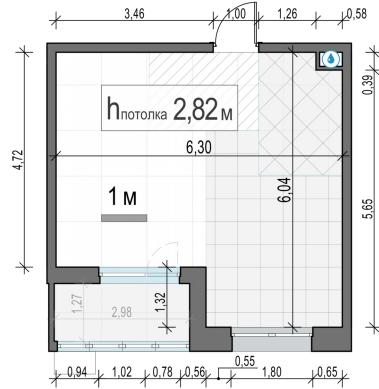

Планировка

С мебелью

1-комн. квартира №450, 32.6м²

Корпус 21, Секция 5, Этаж 10 из 11

8 810 000₽

270 246₽/м²

● Ж/д Пушкино и Заветы Ильича

Отделка Скандия (Светлая)

Ввод Дом готов

Лоджия

На этаже

На генплане

Квартира на сайте