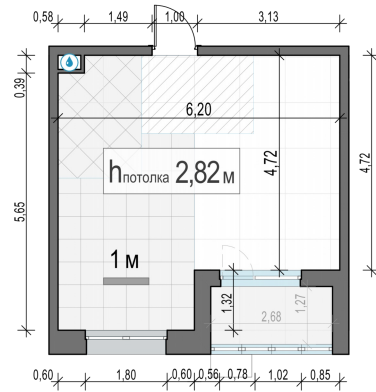

Планировка

С мебелью

1-комн. квартира №449, 32.1м²

Корпус 21, Секция 5, Этаж 10 из 11

8 630 000₽

268 848₽/м²

● Ж/д Пушкино и Заветы Ильича

Отделка Скандия (Светлая)

Ввод Дом готов

Лоджия

На этаже

На генплане

Квартира на сайте