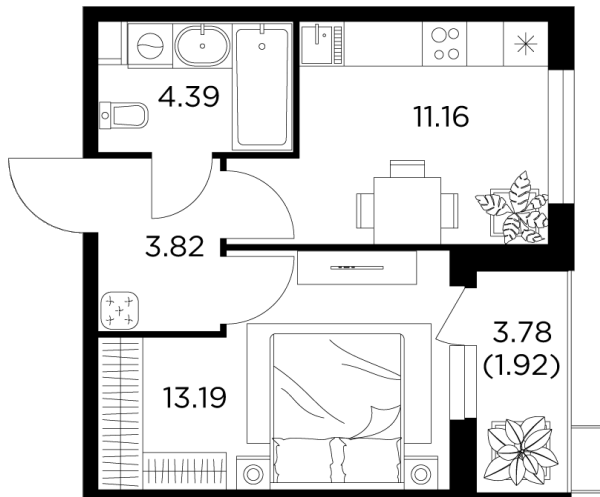

Планировка

С мебелью

+7 (495) 500-00-04

ingrad.ru

1-комн. квартира №34, 34.45м²

ЖК Новое Пушкино,
Корпус 21, Секция 1, Этаж 8 из 14

7 081 445₽

205 557₽/м²

● Ж/д Пушкино и Заветы Ильича

Отделка

Чистовая отделка

Ввод

I квартал 2025

На этаже

На генплане

Квартира
на сайте