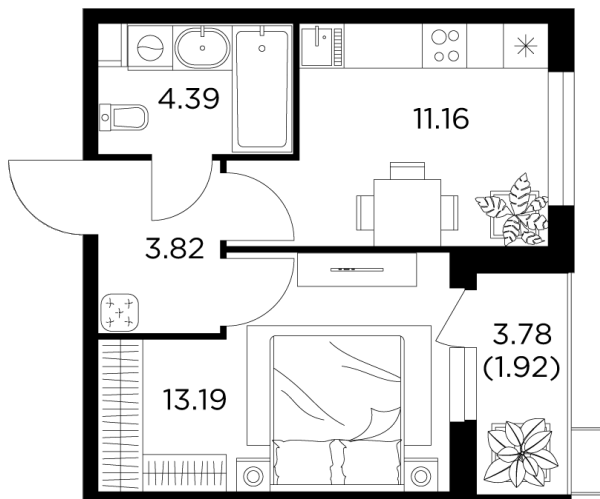

Планировка

С мебелью

+7 (495) 500-00-04

ingrad.ru

1-комн. квартира №34, 34.45м²

ЖК Новое Пушкино,
Корпус 21, Секция 1, Этаж 8 из 14

7 140 000₽

207 177₽/м²

● Ж/д Пушкино и Заветы Ильича

Отделка

Чистовая отделка

Ввод

I квартал 2025

На этаже

На генплане

Квартира
на сайте