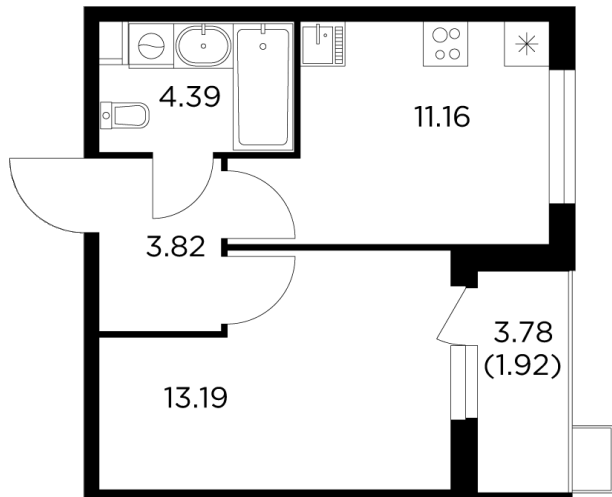

Планировка

С мебелью

+7 (495) 500-00-04

ingrad.ru

1-комн. квартира №34, 34.45м²

ЖК Новое Пушкино,
Корпус 21, Секция 1, Этаж 8 из 14

7 081 445₽

205 557₽/м²

● Ж/д Пушкино и Заветы Ильича

Отделка

Чистовая отделка

Ввод

I квартал 2025

На этаже

На генплане

Квартира
на сайте