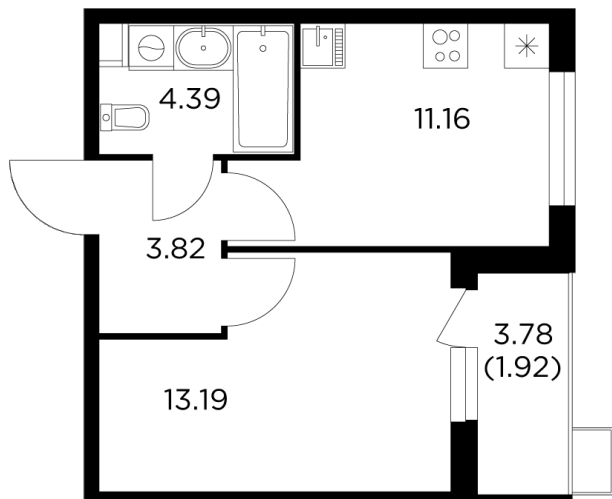

Планировка

С мебелью

+7 (495) 500-00-04

ingrad.ru

1-комн. квартира №34, 34.45м²

ЖК Новое Пушкино,
Корпус 21, Секция 1, Этаж 8 из 14

7 140 000₽

207 177₽/м²

● Ж/д Пушкино и Заветы Ильича

Отделка

Чистовая отделка

Ввод

I квартал 2025

На этаже

На генплане

Квартира
на сайте